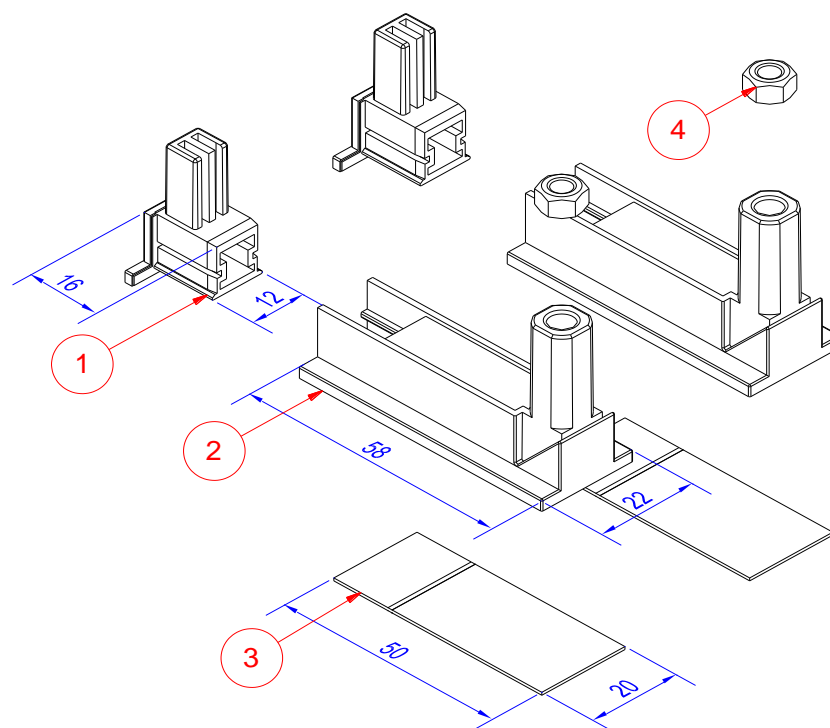

Datenblatt Art. 918.110

Data sheet | Fiche technique | Scheda tecnica | Fișa tehnică

DESK 2 Klebesockel

Weitere Produkteigenschaften

Material

Gehäuse:

PA6 GF30 650°C, lackiert in weiß ähnlich
RAL9010

Lieferumfang

2x DESK 2 Klebesockel
2x TESA POWER STRIP

Im Polybeutel

Further product attributes

Material

Housing:

PA6 GF30 650°C, painted in white similar
to RAL9010

Scope of delivery

2x DESK 2 adhesive socket
2x TESA POWER STRIP

Packed in polybag

Teileliste		
Pos.	Anzahl	Bezeichnung
1	2	Deckel_Klebesockel_Desk2
2	2	Klebesockel_Desk2
3	2	Powerstrip-20x50
4	2	Sechskantmutter_DIN_EN_ISO_4032_M5