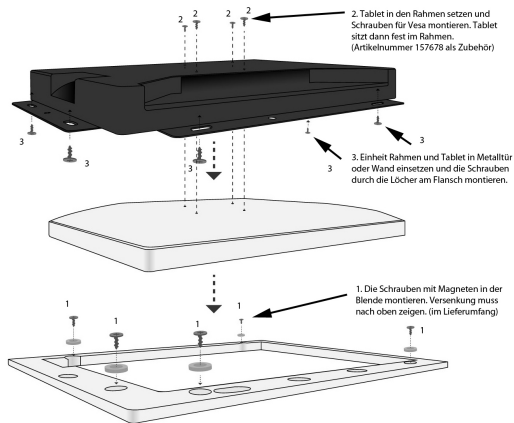

ALLNET Touch Display Tablet 12 Zoll zbh. Blende für Einbaurahmen, weiß schmal

EAN CODE

Einzelne Blende in weiß, schmal für optionalen Einbaurahmen (209281).
Blende aufliegend, bündig mit Rahmen und Wand. Magnete schraubbar versenkt in Blende, nicht abstehend.

Die neuen hochwertigen Aluminiumblenden wurden komplett überarbeitet und schließen nun bündig mit dem Einbaurahmen ab. Somit ist ein nahezu bündiger Wandabschluss gegeben. Der Abstand der Blende zum Touchscreen wurde auf ein Minimum reduziert und erleichtert die Bedienbarkeit in den Randbereichen.

Weitere Bilder

Zubehör

Art.-Nr.	Name
198301	VESA Standfuß Halterung höhenverstellbar für Tablet, Display, Monitor 7,5cm/10cm, schwarz. Bodenmontage
198302	VESA Standfuß Halterung höhenverstellbar für Tablet, Display, Monitor 7,5cm/10cm, weiß. Bodenmontage
104257	VESA Wandhalterung Flepo - omicron-1 für Tablet, Monitore
104258	VESA Wandhalterung Flepo - omicron-2 für Tablet, Monitore
146334	VESA Wandhalterung für Tablet, Monitore sehr flach mit Sicherungsmöglichkeit 7,5 & 10 cm
149144	VESA Adapterplatte Mini-PC an VESA Monitor-Halterung
161472	VESA Desktop Standfuß Halterung Flex für Tablet, Display, Monitor 7,5cm/10cm
174452	VESA Desktop Standfuß Halterung Flex für Tablet, Display, Monitor 7,5cm/10cm, weiß
195007	ALLNET Touch Display Tablet 10 Zoll zbh. Wandmontage Einbaurahmen für Unterputz/Hohlraum aufliegend