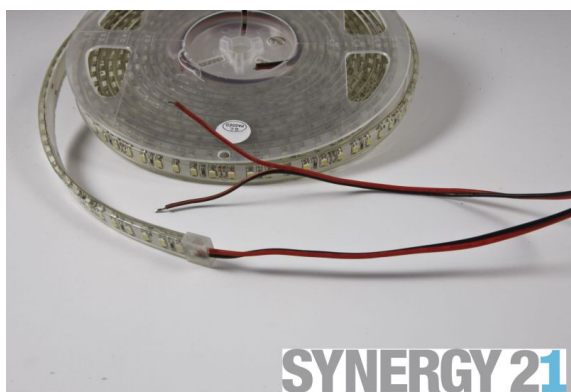

Synergy 21 LED Flex Strip warmweiß DC12V 48W IP68 CRI>90

kwh/1000h:	48,00
Lumen:	3600
Watt:	48,0
Nennlebensdauer:	35000 Std.
Schaltzyklen:	50000
Opt. Umgebungstemp.:	25 °C

LED Flex Strip warmweiß, PCB white
DC12V, max. 4A, 48W \pm 10%,
600Leds, 120°, 3528SMD
Länge: 5000*11*5mm
Lumen: 3600
3000K \pm 250
ohne Klebeband
kürzbar alle 3 LED
offenes Kabelende
outdoor, filled tube, IP68
Bis zu -25°C geeignet!

Energieeffizienzklasse: A+
kWh/1000h: 48

Strip an Markierungsmarken mit scharfer Schere kürzbar.
!Achtung! Strip muss zuvor auf Funktionalität überprüft werden.
Strip nur teilen wenn kein Strom anliegt.

Merkmale

Merkmale	Wert
Abstrahlwinkel:	120
Ampere:	4
CC oder CV:	CV
CRI:	>90
Dimmbar:	abhängig vom Netzteil
LED Strip Klebeband:	nein
LED Strip Breite:	11
LED Strip Höhe:	5
LED Strip Klebeband:	nein
LED Strip kürzbar:	25
LED Strip Länge:	5000
Lichtfabe in Kelvin:	3000
Lichtfarbe:	warmweiß
Lichtfarbe in Kelvin:	3000
Lichtfarbe Name:	warmweiß
Lumen:	3600
Schutzklasse:	IP68
Volt:	12
Gewicht:	0.5 Kg

Weitere Bilder

Zubehör

Art.-Nr.	Name
81069	Synergy 21 LED zub Hohlbuchse mit Schraubklemmen
81068	Synergy 21 LED zub Hohlstecker mit Schraubklemmen
81741	Synergy 21 LED Flex Strip zub. Silikonbefestigungsschelle 10er Pack
78195	Synergy 21 Netzteil - 12V 60W
98273	Synergy 21 LED Flex Strip zub. Testklemmen für Single Color Streifen
148726	Synergy 21 Netzteil - Wasserdichte Verbinder 1:1
148727	Synergy 21 Netzteil - Wasserdichte Verbinder 1:2
148730	Synergy 21 Netzteil - Wasserdichte Verbinder Box 3 Ports
148729	Synergy 21 Netzteil - Wasserdichte Verbinder Box 3 Ports transparent
148728	Synergy 21 Netzteil - Wasserdichte Verbinder Box 4 Ports
139522	Synergy 21 Netzteil - 12V 120W Mean Well IP67
181661	Synergy 21 Dimmer - Mean Well EnOcean wireless multi-channel PWM