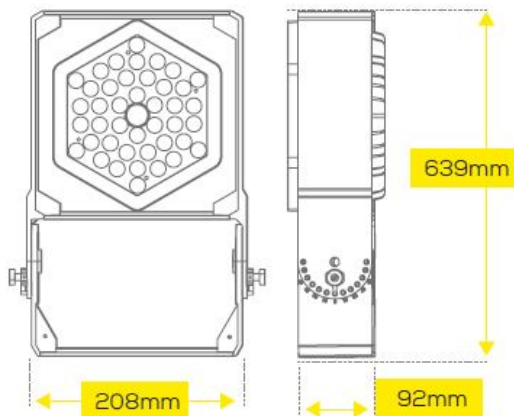

Merkmale

Merkmal	Wert
Abstrahlwinkel:	90
CRI:	>80
Dimmbar:	nein
Grösse:	208*92*639
LED - Gehäusefarbe:	schwarz
LED - Gehäusematerial:	Aluminium
Lichtfarbe:	neutralweiß
Lichtfarbe in Kelvin:	4000
Lumen:	14000
Schutzklasse:	IP67
Volt:	230
Gewicht:	4 Kg

Weitere Bilder