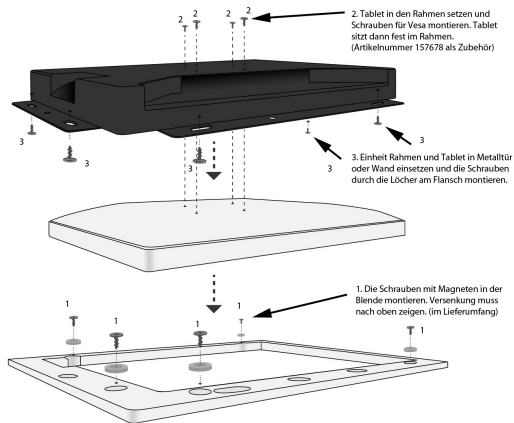

ALLNET Touch Display Tablet 12 Zoll zbh. Blende für Einbaurahmen schwarz breit

EAN CODE

Einzelne Blende in Schwarz, breit für optionalen Einbaurahmen (209281).
Blende aufliegend, bündig mit Rahmen und Wand. Magnete schraubbar versenkt in Blende, nicht abstehend.

Die neuen hochwertigen Aluminiumblenden wurden komplett überarbeitet und schließen nun bündig mit dem Einbaurahmen ab. Somit ist ein nahezu bündiger Wandabschluss gegeben. Der Abstand der Blende zum Touchscreen wurde auf ein Minimum reduziert und erleichtert die Bedienbarkeit in den Randbereichen.

Weitere Bilder

Zubehör

Art.-Nr.	Name
198301	VESA Standfuß Halterung höhenverstellbar für Tablet, Display, Monitor 7,5cm/10cm, schwarz. Bodenmontage
198302	VESA Standfuß Halterung höhenverstellbar für Tablet, Display, Monitor 7,5cm/10cm, weiß. Bodenmontage
104257	VESA Wandhalterung Flepo - omicron-1 für Tablet, Monitore
104258	VESA Wandhalterung Flepo - omicron-2 für Tablet, Monitore
146334	VESA Wandhalterung für Tablet, Monitore sehr flach mit Sicherungsmöglichkeit 7,5 & 10 cm
149144	VESA Adapterplatte Mini-PC an VESA Monitor-Halterung
161472	VESA Desktop Standfuß Halterung Flex für Tablet, Display, Monitor 7,5cm/10cm
174452	VESA Desktop Standfuß Halterung Flex für Tablet, Display, Monitor 7,5cm/10cm, weiß
195007	ALLNET Touch Display Tablet 10 Zoll zbh. Wandmontage Einbaurahmen für Unterputz/Hohlraum aufliegend