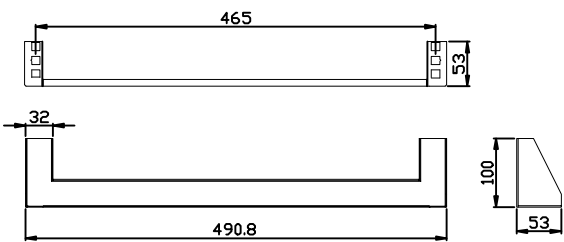

Wandwinkel

Grundausrüstung: 1, 2, 3 HE

Farbe: Lichtgrau ähnlich RAL7035

Artikel	Abmessungen (H/B/T)	Nutzhöhe	Herstellernummer
122504	100/490/54mm	1 HE	ALL-SMW1UGrau
122513	100/490/98mm	2 HE	ALL-SMW2UGrau
122514	100/490/142mm	3 HE	ALL-SMW3UGrau