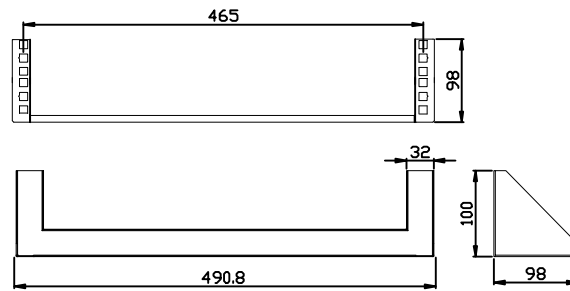

ALL-SMW2UGRAU