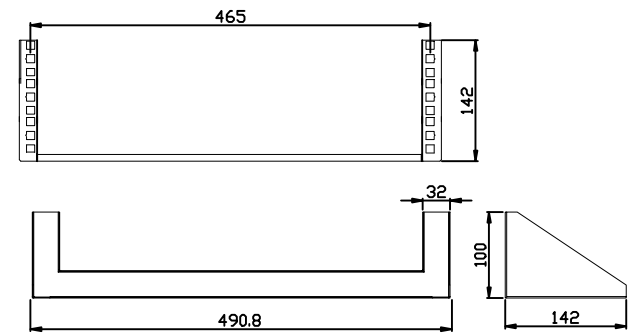

ALL-SMW3UGRAU