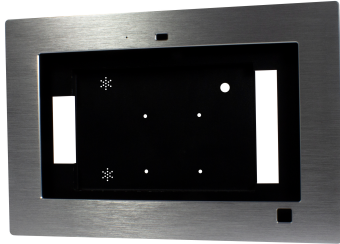

ALLNET Touch Display Tablet 15 Zoll zbh. Einbauset Einbaurahmen + Blende Silber

EAN CODE

Version 2, Geänderte Blende mit breitem Rahmen.

Blende für 15" Zoll Tablet

Farbe silver

Die Blende wird magnetisch auf dem Einbaurahmen fixiert. Die Magneten müssen auf der Blende montiert werden.

Bitte bedenken Sie das sich die Lautsprecher der Tablets auf der Rückseite des Tablets befinden und so die Qualität und Lautstärke der Soundoptionen eingeschränkt wird, sobald das Tablet in eine Wand eingebaut wird.

Das Tablet wird über die Vesaaufnahme mit dem Rahmen verschraubt und dann damit in eine Trockenbauwand oder Holzwand montiert. Mauern sind natürlich auch möglich, wird aber aufgrund von eventuellem Wärmestau nur bedingt empfohlen.

Abmessungen Einbaurahmen:

480x257x28 mm

Ausschnitt Maß:

482x259 mm

Weitere Bilder

Zubehör

Art.-Nr.	Name
147352	ALLNET Touch Display Tablet 14 Zoll zbh. Einbaurahmen, Unterputzrahmen (nicht für Blenden)
146334	VESA Wandhalterung für Tablet, Monitore sehr flach mit Sicherungsmöglichkeit 7,5 & 10 cm
104257	VESA Wandhalterung Flepo - omicron-1 für Tablet, Monitore
104258	VESA Wandhalterung Flepo - omicron-2 für Tablet, Monitore
151692	ALLNET Touch Display Tablet 14 Zoll zbh. Einbauset Einbaurahmen + Blende Silber
186548	ALLNET PoE Injektor Gigabit PoE & PoE+ (15,4W/30W) / Kunststoffgehäuse / "ALL0488v6"
157678	ALLNET Touch Display Tablet zbh. Schrauben Set 4xM3 u. 4xM4 zur Befestigung an Vesa Halterung
198301	VESA Standfuß Halterung höhenverstellbar für Tablet, Display, Monitor 7,5cm/10cm, schwarz. Bodenmontage
198302	VESA Standfuß Halterung höhenverstellbar für Tablet, Display, Monitor 7,5cm/10cm, weiß. Bodenmontage
149144	VESA Adapterplatte Mini-PC an VESA Monitor-Halterung
161472	VESA Desktop Standfuß Halterung Flex für Tablet, Display, Monitor 7,5cm/10cm
174452	VESA Desktop Standfuß Halterung Flex für Tablet, Display, Monitor 7,5cm/10cm, weiß