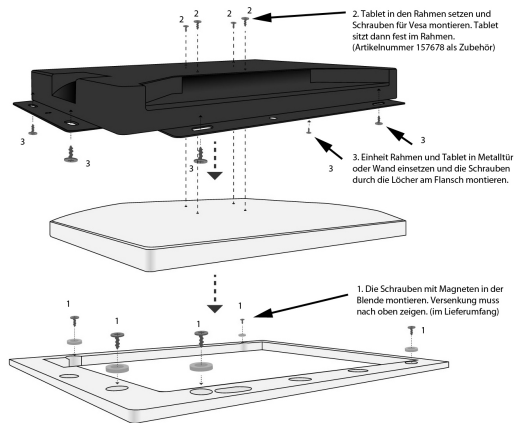

Bitte bedenken Sie das sich die Lautsprecher der Tablets auf der Rückseite des Tablets befinden und so die Qualität und Lautstärke der Soundoptionen eingeschränkt wird, sobald das Tablet in eine Wand eingebaut wird.

Das Tablet wird über die Vesaaufnahme mit dem Rahmen verschraubt und dann damit in eine Trockenbauwand oder Holzwand montiert. Mauern sind natürlich auch möglich, wird aber aufgrund von eventuellem Wärmestau nur bedingt empfohlen.

Abmessungen Einbaurahmen:

480x257x28 mm

Ausschnitt Maß:

482x259 mm

Weitere Bilder

Zubehör

Art.-Nr.	Name
147352	ALLNET Touch Display Tablet 14 Zoll zbh. Einbaurahmen, Unterputzrahmen (nicht für Blenden)
146334	VESA Wandhalterung für Tablet, Monitore sehr flach mit Sicherungsmöglichkeit 7,5 & 10 cm
104257	VESA Wandhalterung Flepo - omicron-1 für Tablet, Monitore
104258	VESA Wandhalterung Flepo - omicron-2 für Tablet, Monitore
151692	ALLNET Touch Display Tablet 14 Zoll zbh. Einbauset Einbaurahmen + Blende Silber
186548	ALLNET PoE Injektor Gigabit PoE & PoE+ (15,4W/30W) / Kunststoffgehäuse / "ALL0488v6"
157678	ALLNET Touch Display Tablet zbh. Schrauben Set 4xM3 u. 4xM4 zur Befestigung an Vesa Halterung
198301	VESA Standfuß Halterung höhenverstellbar für Tablet, Display, Monitor 7,5cm/10cm, schwarz. Bodenmontage
198302	VESA Standfuß Halterung höhenverstellbar für Tablet, Display, Monitor 7,5cm/10cm, weiß. Bodenmontage
149144	VESA Adapterplatte Mini-PC an VESA Monitor-Halterung
161472	VESA Desktop Standfuß Halterung Flex für Tablet, Display, Monitor 7,5cm/10cm
174452	VESA Desktop Standfuß Halterung Flex für Tablet, Display, Monitor 7,5cm/10cm, weiß