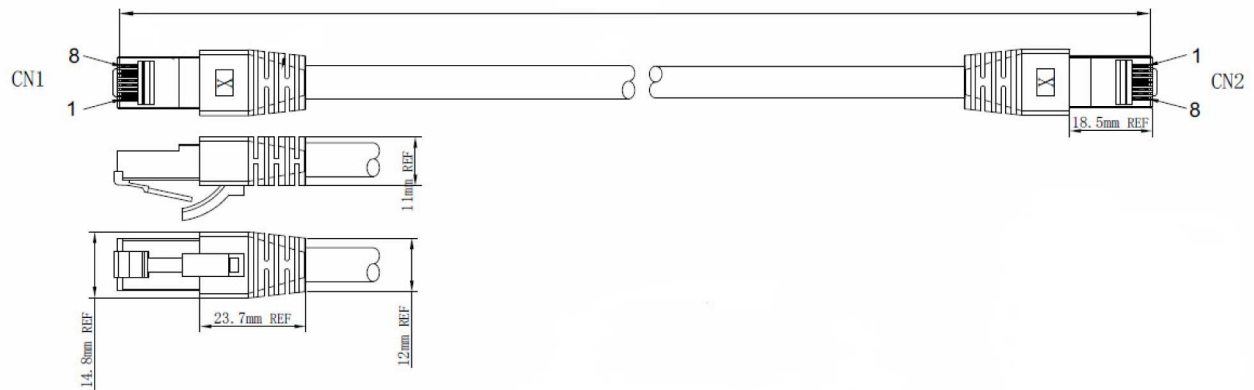

DATENBLATT

RJ45 Patchkabel S/FTP, Cat.8.1, BC, schwarz

Abbildungen

Ähnlicher Artikel

K5528GE.1	RJ45 Patchkabel S/FTP, Cat.8.1, BC, gelb
K5528GN.1	RJ45 Patchkabel S/FTP, Cat.8.1, BC, grün
K5528GR.1	RJ45 Patchkabel S/FTP, Cat.8.1, BC, grau
K5528RT.1	RJ45 Patchkabel S/FTP, Cat.8.1, BC, rot
K5528BL.1	RJ45 Patchkabel S/FTP, Cat.8.1, BC, blau