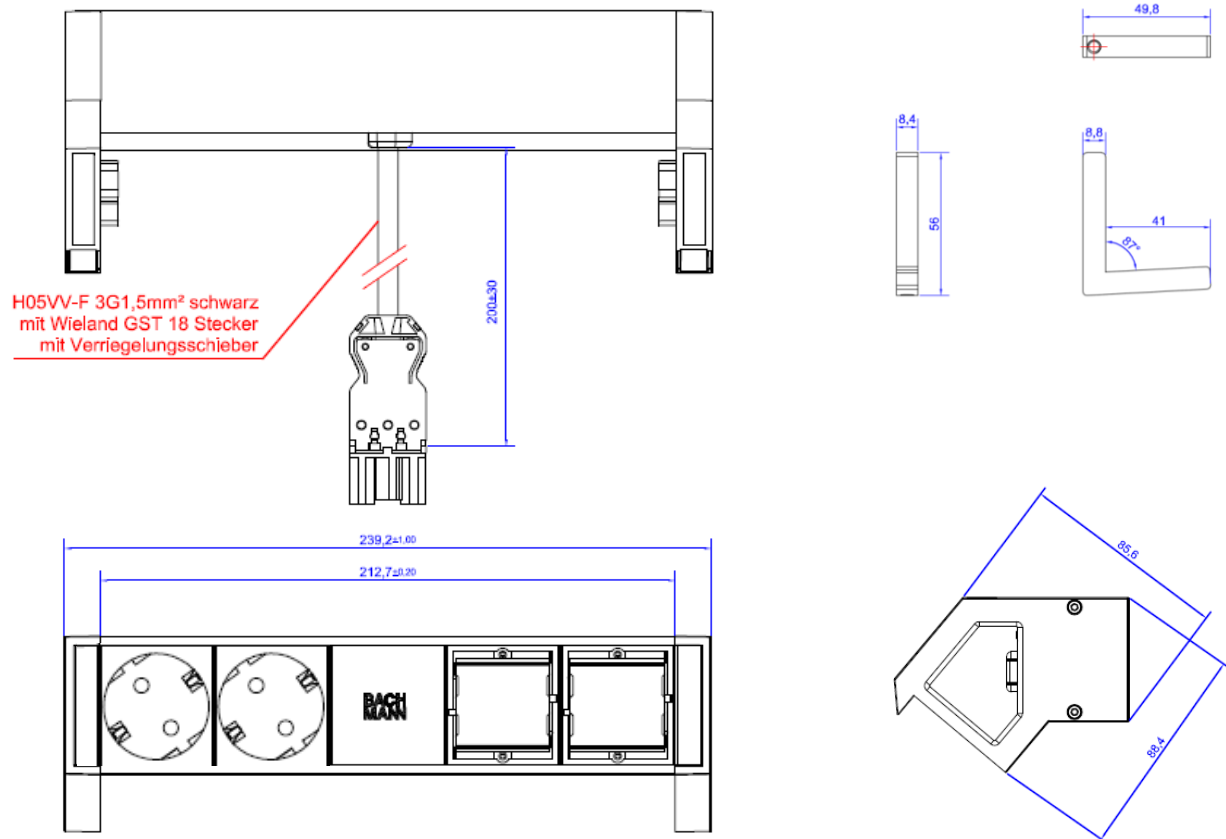

Skizze / Bild

| | |
|---|---|
| DESK2 2xSchutzkontaktsteckdose 2xABD mit 0,2m H05VV-F3G1,5mm² mit GST18/3 Stecker | DESK2 2xGerman type sockets 2xcover for custom modules with 0,2m H05VV-F3G1,5mm² with GST18/3 plug |
| Steckdosen: <ul style="list-style-type: none"> Nach IEC 60884, VDE 0620-1 2-polig mit Schutzkontakt, mit Kinderschutz 16A/3680W, AC250V, IP20, 35° schwarz | Steckdosen: <ul style="list-style-type: none"> According IEC 60884, VDE 0620-1 2-pole with earthing contact, incl. child protection 16A/3680W, AC250V, IP20, 35° Black |
| Custom Module: <ul style="list-style-type: none"> 2x ABD für Custom Module | Custom Module: <ul style="list-style-type: none"> 2x cover for custom modules |
| Anschluss: <ul style="list-style-type: none"> Nicht wiederanschließbar, Endkappen genietet 0,2m H05VV-F3G 1,5mm² schwarz mit Wieland GST18/3 Stecker schwarz verriegelbar | Connection: <ul style="list-style-type: none"> Non-rewireable, riveted endcaps 0,2m H05VV-F3G 1,5mm² black with Wieland GST18/3 plug black lockable |
| Befestigung: <ul style="list-style-type: none"> Über Haltewinkel (schwarz) | Mounting: <ul style="list-style-type: none"> Via holding flanges (black) |
| Material: <ul style="list-style-type: none"> Kunststoff: PA6 GF 30 V1, Glühdraht-Prüfung bis 850°C Profil und Rückenblende: Aluminium | Material: <ul style="list-style-type: none"> Plastic: PA6 GF 30 V1, glow wire resistant up to 850°C Profile and back cover: Aluminum |
| Lackierung (Endkappen, Profil und Rückenblende): <ul style="list-style-type: none"> RAL9010 Reinweiß, Glanzgrad 30 | Painting (endcaps, profile and back cover): <ul style="list-style-type: none"> RAL9010 white, Glanzgrad 30 |
| Abmessungen: <ul style="list-style-type: none"> Gemäß Zeichnung | Measurements: <ul style="list-style-type: none"> According to drawing |
| Lieferform: <ul style="list-style-type: none"> In Kartonbox verpackt | Packing: <ul style="list-style-type: none"> In carton box |
| Lieferumfang: <ul style="list-style-type: none"> 1x Steckdosenleiste 2x Haltewinkel (Schwarz) | Extent of delivery: <ul style="list-style-type: none"> 1x socket strip 2x holding brackets (black) |