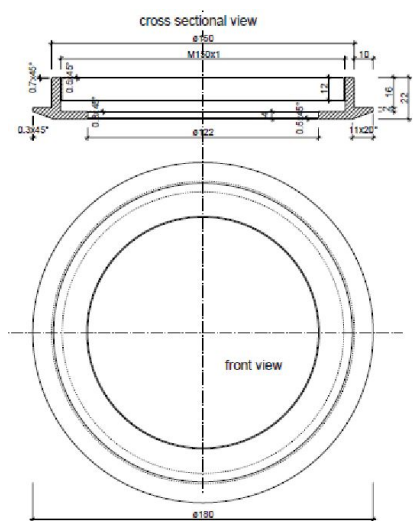

Zubehör

Art.-Nr.	Name
135731	Synergy 21 LED Controller 3653 LED RGB-WW (RGB-CCT) Master Set
85999	PortaLuce® Lightcontroller N°3551 LED RGB-W / Dualwhite, common +
136728	Synergy 21 Netzteil - 12V 60W Mean Well IP67
87840	Synergy 21 LED Prometheus IP68 RGB-W zub. Kabel 10m
87843	Synergy 21 LED Prometheus IP68 RGB-W zub. T-Stück Zuleitung seitlich
87838	Synergy 21 LED Prometheus IP68 RGB-W zub. Kabel 3m
87839	Synergy 21 LED Prometheus IP68 RGB-W zub. Kabel 5m
87841	Synergy 21 LED Prometheus IP68 RGB-W zub. T-Stück Zuleitung unten
81394	Synergy 21 LED Prometheus IP68 Zubehör, befahrbare Glasscheibe mit
88251	Synergy 21 LED Prometheus IP68 Zubehör, Deck-Ring
115517	Synergy 21 LED Prometheus IP68 Netzteil V2
148726	Synergy 21 Outdoor Kabelverbinder IP68 1:1
148727	Synergy 21 Outdoor Kabelverbinder IP66 1:2
148730	Synergy 21 Outdoor Kabelverbinder IP66 Box 3 Ports
148729	Synergy 21 Outdoor Kabelverbinder IP68 Box 3 Ports transparent
148728	Synergy 21 Netzteil - Wasserdichte Verbinder Box 4 Ports