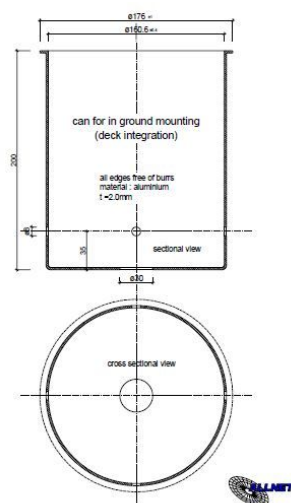

Zubehör

Art.-Nr.	Name
135731	Synergy 21 LED Controller 3653 LED RGB-WW (RGB-CCT) Master Set
85999	PortaLuce® Lightcontroller N°3551 LED RGB-W / Dualwhite, common +
136728	Synergy 21 Netzteil - 12V 60W Mean Well IP67
87840	Synergy 21 LED Prometheus IP68 RGB-W zub. Kabel 10m
87843	Synergy 21 LED Prometheus IP68 RGB-W zub. T-Stück Zuleitung seitlich
87838	Synergy 21 LED Prometheus IP68 RGB-W zub. Kabel 3m
87839	Synergy 21 LED Prometheus IP68 RGB-W zub. Kabel 5m
87841	Synergy 21 LED Prometheus IP68 RGB-W zub. T-Stück Zuleitung unten
81394	Synergy 21 LED Prometheus IP68 Zubehör, befahrbare Glasscheibe mit
88251	Synergy 21 LED Prometheus IP68 Zubehör, Deck-Ring
115517	Synergy 21 LED Prometheus IP68 Netzteil V2
148726	Synergy 21 Outdoor Kabelverbinder IP68 1:1
148727	Synergy 21 Outdoor Kabelverbinder IP66 1:2
148730	Synergy 21 Outdoor Kabelverbinder IP66 Box 3 Ports
148729	Synergy 21 Outdoor Kabelverbinder IP68 Box 3 Ports transparent
148728	Synergy 21 Netzteil - Wasserdichte Verbinder Box 4 Ports