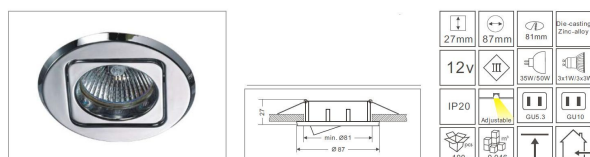

Imágenes adicionales