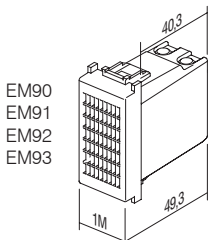

BELL 8VA 12V~1M

- signal bell
- the sound emission has the same lasting time as the control operation
- supply voltage 12V~ 50Hz 8VA

EM90
EM91
EM92
EM93