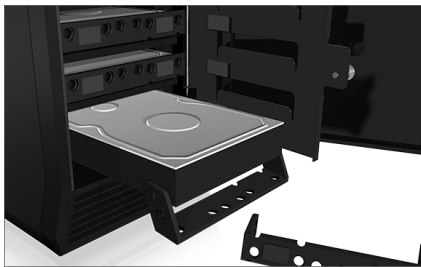

ICY BOX IB-3780-C31

USB 3.1 Type-C™ SINGLE 8 fach Gehäuse für 8x 2,5"/3,5" SATA Laufwerke

Haupteigenschaften

- USB 3.1 Type-C™ SINGLE Gehäuse für 8x 2,5" oder 3,5" SATA Laufwerke
- USB 3.1 (Gen 2) für ultrahohe Transferraten bis zu 10 Gbit/s
- Bietet Platz für bis zu acht 2,5" oder 3,5" SATA III Laufwerke mit einer Übertragungsrate von bis zu 6 Gbit/s
- Entnehmbare Laufwerksträger für die einfache Installation von 2,5" Festplatten und SSD's
- Anschluss zum Computer: USB 3.1 (Gen 2), Type-C™, UASP, bis zu 10 Gbit/s
- Unterstützt den SINGLE Modus – jedes Laufwerk wird separat angesteuert
- Energiesparend durch synchronisierten Standby Modus
- Zwei temperaturgesteuerter Lüfter für optimale Kühlung und Laufruhe

Technische Daten

Modell	IB-3780-C31
Artikel Nr.	60430
EAN Code	4250078168171
Marke	ICY BOX
Farbe	Schwarz
Material	Aluminium / Kunststoff
Chipsatz	VIALabs VL820, ASmedia ASM1352R x4
Interner Anschluss	8x 2,5"/3,5" SATA I, II, III
Eingangsschnittstelle	1x USB 3.1 (Gen 2) Type-C™
Übertragungsrate	SATA bis zu 6 Gbit/s USB 3.1 (Gen 2) bis zu 10 Gbit/s, UASP
RAID Level	SINGLE (JBOD)
Festplattenkapazität	Bis zu 10 TB/Laufwerk

ICY BOX **IB-3780-C31**

USB 3.1 Type-C™ SINGLE 8 fach Gehäuse für 8x 2,5"/3,5" SATA Laufwerke

Extrem vielseitig

Zusätzlich zum verbesserten Design bietet die IB-3780-C31 den Vorteil der 2,5" und 3,5" Laufwerkunterstützung. Dies macht das Gerät zu einem idealen Kandidaten für Benutzer, die nach der maximalen Kapazität an direkt angeschlossenem Speicherplatz suchen, da herkömmliche Festplatten immer noch eine wesentlich größere Datenmenge aufnehmen können als die derzeit größten SSD-Laufwerke. Wenn Sie jedoch die maximale Leistung bei der Datenübertragung unbedingt benötigen, können sie, dank der mitgelieferten Carrier, trotzdem problemlos 2,5-Zoll-SSDs verwenden.