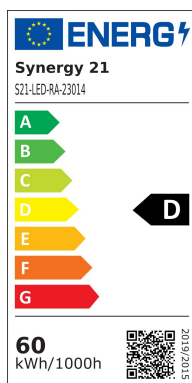

Synergy 21 Luminaria Tri-proof 145cm, Blanco neutro

kwh/1000h:	60,00
Lúmenes:	7800
Vatio:	60,0
Vida útil nominal:	40000 Std.
Ciclos de conmutación:	50000
Temperatura ambiente óptima:	25 °C

- Luz Tri-proof LED
- Color de la luz: 4000K
- Potencia regulable: 60W
- Longitud: 145cm
- Lumen: 130Lm/W, 7800lm
- Color de luz: 4000K
- Ángulo del haz: 120°
- CRI > 80
- Voltaje de entrada 200-240VAC
- Sin parpadeos
- kWh/1000h: 60

La conexión de componentes y sistemas eléctricos sólo debe ser realizada por ¡especialistas cualificados! especialistas cualificados

Atributos

Atributo	Valor
Abstrahlwinkel:	120
Ampere:	3,8
Betriebstemperatur:	-20°C ~ +60°C

Atributo	Valor
CRI:	>80
Dimmbar:	nein
Grösse:	14500
LED - Gehäusefarbe:	Kunststoff/ Metall
Lichtfarbe:	neutralweiß
Lichtfarbe in Kelvin:	4000
Lumen:	7800
Schutzklasse:	IP69K + IK10
Volt:	230
Peso:	3 Kg
Garantía:	24.00 Meses