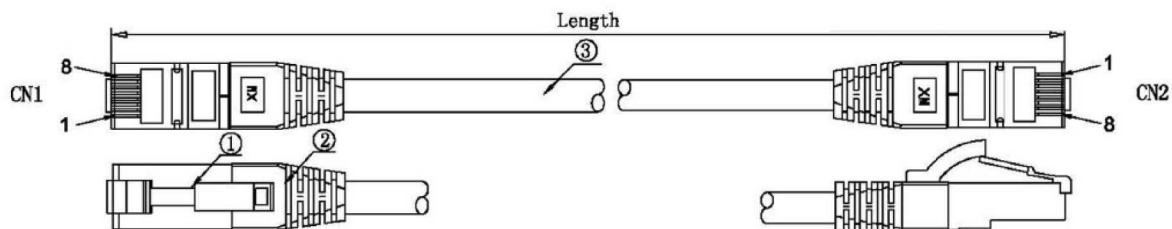

DATENBLATT

RJ45 Patchkabel S/FTP, Cat.6A, Cat.7 Rohkabel TPE superflex, gelb

Abbildungen

PIN OUT	
CN1 (568B)	CN2 (568B)
WHITE 1	1 WHITE
ORANGE 2	2 ORANGE
WHITE 3	3 WHITE
GREEN 6	6 GREEN
BLUE 4	4 BLUE
WHITE 5	5 WHITE
WHITE 7	7 WHITE
BROWN 8	8 BROWN
SHELL	BRAID SHELL

Ähnlicher Artikel

K5525FWS.1	RJ45 Patchkabel S/FTP, Cat.6A, Cat.7 Rohkabel TPE superflex, weiß
K5525FSW.1	RJ45 Patchkabel S/FTP, Cat.6A, Cat.7 Rohkabel TPE superflex, schwarz
K5525FRT.1	RJ45 Patchkabel S/FTP, Cat.6A, Cat.7 Rohkabel TPE superflex, rot
K5525FGR.1	RJ45 Patchkabel S/FTP, Cat.6A, Cat.7 Rohkabel TPE superflex, grau
K5525FGN.1	RJ45 Patchkabel S/FTP, Cat.6A, Cat.7 Rohkabel TPE superflex, grün
K5525FBL.1	RJ45 Patchkabel S/FTP, Cat.6A, Cat.7 Rohkabel TPE superflex, blau