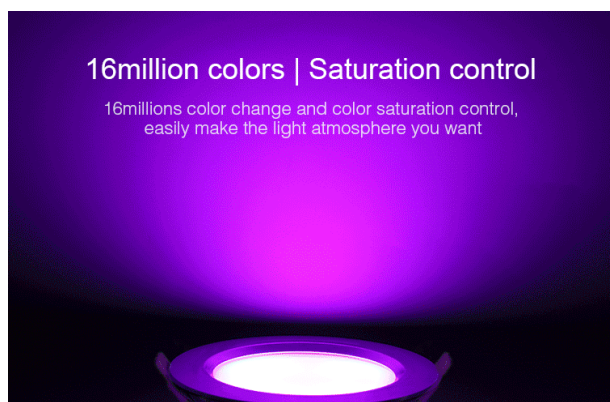

Accesorios

Número de artículo	Denominación
147981	Synergy 21 LED Fernbedienung RGB-WW (RGB-CCT) 8 Zonen *Milight/Miboxer*
147982	Synergy 21 LED Fernbedienung RGB-WW (RGB-CCT) 4 Zonen *Milight/Miboxer*
148005	Synergy 21 LED Fernbedienung Smart Panel RGB-WW (RGB-CCT) 4 Zonen *Milight/Miboxer*
148006	Synergy 21 Panel de control 8 zonas *Milight/Milboxer*
181054	Synergy 21 LED Fernbedienung WLAN Controller *Milight/Miboxer*