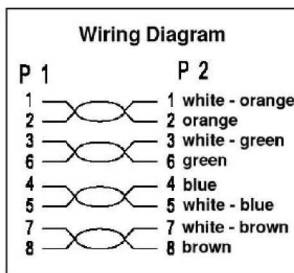

DATENBLATT

RJ45 Patchkabel U/UTP, Cat.6, PVC, CCA, magenta

K8100MA.3	RJ45 Patchkabel U/UTP, Cat.6, PVC, CCA, 3m, magenta	3,0 m
Art.Nr.	Bezeichnung	Länge
K8100MA.5	RJ45 Patchkabel U/UTP, Cat.6, PVC, CCA, 5m, magenta	5,0 m
Art.Nr.	Bezeichnung	Länge
K8100MA.7,5	RJ45 Patchkabel U/UTP, Cat.6, PVC, CCA, 7.5m, magenta	7,5 m
Art.Nr.	Bezeichnung	Länge
K8100MA.10	RJ45 Patchkabel U/UTP, Cat.6, PVC, CCA, 10m, magenta	10,0 m
Art.Nr.	Bezeichnung	Länge
K8100MA.15	RJ45 Patchkabel U/UTP, Cat.6, PVC, CCA, 15m, magenta	15,0 m
Art.Nr.	Bezeichnung	Länge
K8100MA.20	RJ45 Patchkabel U/UTP, Cat.6, PVC, CCA, 20m, magenta	20,0 m
Art.Nr.	Bezeichnung	Länge
K8100MA.30	RJ45 Patchkabel U/UTP, Cat.6, PVC, CCA, 30m, magenta	30,0 m

Abbildungen

Item No.	Color	Length (L)
K8100GR.x	grey	0,5m +/- 5mm
K8100MA.x	magenta (pink)	1m +/- 10mm
K8100WS.x	white	1,5m +/- 15mm
K8100GN.x	green	2m +/- 20mm
K8100BL.x	blue	3m +/- 30mm
K8100GE.x	yellow	5m +/- 50mm
K8100RT.x	red	7,5m +/- 75mm
K8100SW.x	black	10m +/- 100mm
K8100OR.x	orange	15m +/- 150mm
		20m +/- 200mm
		25m +/- 250mm
		30m +/- 300mm

Ähnlicher Artikel

K8100WS.1	RJ45 Patchkabel U/UTP, Cat.6, PVC, CCA, weiß
K8100SW.1	RJ45 Patchkabel U/UTP, Cat.6, PVC, CCA, schwarz
K8100RT.1	RJ45 Patchkabel U/UTP, Cat.6, PVC, CCA, rot