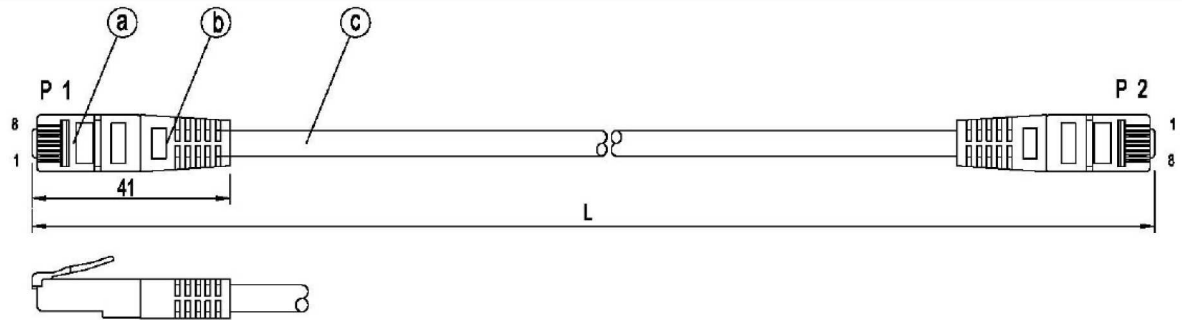

DATENBLATT

RJ45 Patchkabel U/UTP, Cat.6, PVC, CCA, magenta

K8100MA.3	RJ45 Patchkabel U/UTP, Cat.6, PVC, CCA, 3m, magenta	3,0 m
Art.Nr.	Bezeichnung	Länge
K8100MA.5	RJ45 Patchkabel U/UTP, Cat.6, PVC, CCA, 5m, magenta	5,0 m
Art.Nr.	Bezeichnung	Länge
K8100MA.7,5	RJ45 Patchkabel U/UTP, Cat.6, PVC, CCA, 7.5m, magenta	7,5 m
Art.Nr.	Bezeichnung	Länge
K8100MA.10	RJ45 Patchkabel U/UTP, Cat.6, PVC, CCA, 10m, magenta	10,0 m
Art.Nr.	Bezeichnung	Länge
K8100MA.15	RJ45 Patchkabel U/UTP, Cat.6, PVC, CCA, 15m, magenta	15,0 m
Art.Nr.	Bezeichnung	Länge
K8100MA.20	RJ45 Patchkabel U/UTP, Cat.6, PVC, CCA, 20m, magenta	20,0 m
Art.Nr.	Bezeichnung	Länge
K8100MA.30	RJ45 Patchkabel U/UTP, Cat.6, PVC, CCA, 30m, magenta	30,0 m

Abbildungen

Item No.	Color	Length (L)
K8100GR.x	grey	0,5m +/- 5mm
K8100MA.x	magenta (pink)	1m +/- 10mm
K8100WS.x	white	1,5m +/- 15mm
K8100GN.x	green	2m +/- 20mm
K8100BL.x	blue	3m +/- 30mm
K8100GE.x	yellow	5m +/- 50mm
K8100RT.x	red	7,5m +/- 75mm
K8100SW.x	black	10m +/- 100mm
K8100OR.x	orange	15m +/- 150mm
		20m +/- 200mm
		25m +/- 250mm
		30m +/- 300mm

Ähnlicher Artikel

K8100WS.1	RJ45 Patchkabel U/UTP, Cat.6, PVC, CCA, weiß
K8100SW.1	RJ45 Patchkabel U/UTP, Cat.6, PVC, CCA, schwarz
K8100RT.1	RJ45 Patchkabel U/UTP, Cat.6, PVC, CCA, rot