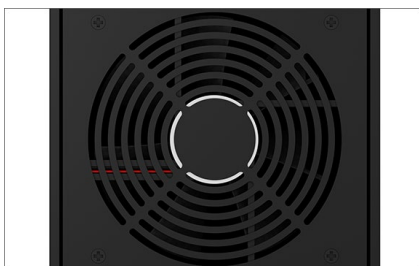

Wenn es heiß her geht

Das Gehäuse besteht zum Großteil aus Aluminium und ist daher stabil und leitet entstehende Wärme besonders gut ab. Die Kühlung der Laufwerke bei starkem Betrieb wird darüber hinaus durch einen großen 120 mm Lüfter auf der Rückseite gewährleistet.

Logistische Daten

Verpackungseinheit: 2 Stk./Karton
Gesamtgewicht: 12,2 kg/Karton
Bruttogewicht (mit Verp.): 5,62 kg
Nettogewicht: 4,61 kg

Abmessung/Karton: 500x380x320 mm
Abmessung (mit Verp.): 235x370x290 mm
Abmessung des Artikels: 268x150x186 mm
Ursprungsland: China