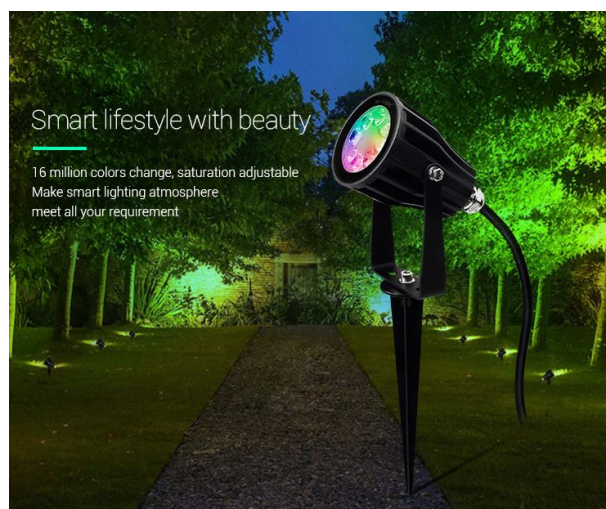

Synergy 21 Foco LED 6W RGB-WW IP66 *Milight/Miboxer*

kwh/1000h:	6,00
Lúmenes:	420
Vatio:	6,0
Vida útil nominal:	35000 Std.
Ciclos de conmutación:	50000
Temperatura ambiente óptima:	25 °C

Miboxer Foco de jardín LED redondo RGB-WW

Se puede controlar con un mando a distancia inalámbrico y/o un controlador WLAN para iOS y Android, ambos disponibles por separado, ver accesorios.

- Nombre del producto: 6W RGB+CCT Smart LED Garden Lamp
- Modelo: FUTC04
- Potencia: 6W
- Voltaje de entrada: AC100~240V 50/60Hz
- Temperatura de funcionamiento: -20-45°C
- CCT: 2700K~6500K
- Flujo luminoso: 420LM
- Eficiencia lumínica: 70LM/W
- CRI:Ra >75
- PF: >0.5
- Vida útil: 50.000 horas
- Ángulo de enfoque: 25°
- Distancia de iluminación: >10m
- Clase de protección: IP66
- Clase de eficiencia energética : A+
- kWh/1000h: 6

Atributos

Atributo	Valor
Abstrahlwinkel:	25
Dimmbar:	Ja
Lichtfarbe:	RGB-WW
Lichtfarbe in Kelvin:	2700~6500
Lumen:	420
Schutzklasse:	IP65
Volt:	230
Peso:	1 Kg

Imágenes adicionales

Brightness adjustable & Color temperature adjustable

Brightness adjustable, Adjust the color temperature from 2700-6500K, make the light you want

2.4GHz RF Remote Control

The lamp is controlled by 2.4GHz wireless remote; Control distance is within 30m

Support Amazon Alexa Voice Control Smart Phone APP Control