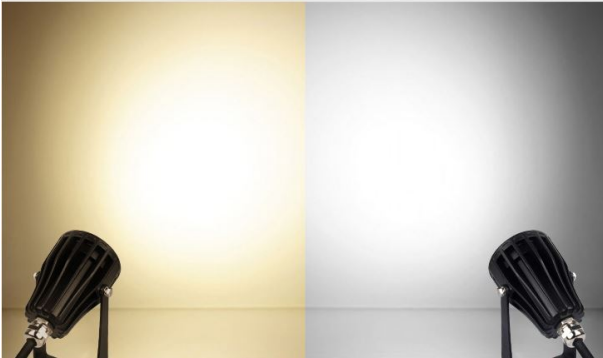

Synergy 21 Foco LED 6W RGB-WW IP66 *Milight/Miboxer*

kwh/1000h:	6,00
Lúmenes:	420
Vatio:	6,0
Vida útil nominal:	35000 Std.
Ciclos de conmutación:	50000
Temperatura ambiente óptima:	25 °C

Miboxer Foco de jardín LED redondo RGB-WW

Se puede controlar con un mando a distancia inalámbrico y/o un controlador WLAN para iOS y Android, ambos disponibles por separado, ver accesorios.

- Nombre del producto: 6W RGB+CCT Smart LED Garden Lamp
- Modelo: FUTC04
- Potencia: 6W
- Voltaje de entrada: AC100~240V 50/60Hz
- Temperatura de funcionamiento: -20-45°C
- CCT: 2700K~6500K
- Flujo luminoso: 420LM
- Eficiencia lumínica: 70LM/W
- CRI:Ra >75
- PF: >0.5
- Vida útil: 50.000 horas
- Ángulo de enfoque: 25°
- Distancia de iluminación: >10m
- Clase de protección: IP66
- Clase de eficiencia energética : A+
- kWh/1000h: 6

Atributos

Atributo	Valor
Abstrahlwinkel:	25
Dimmbar:	Ja
Lichtfarbe:	RGB-WW
Lichtfarbe in Kelvin:	2700~6500
Lumen:	420
Schutzklasse:	IP65
Volt:	230
Peso:	1 Kg

Imágenes adicionales

Brightness adjustable & Color temperature adjustable

Brightness adjustable, Adjust the color temperature from 2700-6500K, make the light you want

2.4GHz RF Remote Control

The lamp is controlled by 2.4GHz wireless remote; Control distance is within 30m

Support Amazon Alexa Voice Control Smart Phone APP Control