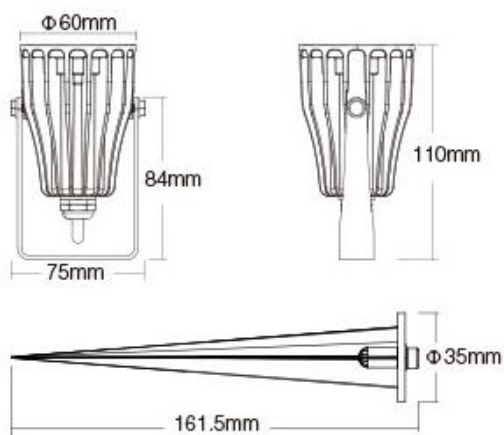

Synergy 21 Foco LED 6W RGB-WW IP66 *Milight/Miboxer*

kwh/1000h:	6,00
Lúmenes:	420
Vatio:	6,0
Vida útil nominal:	35000 Std.
Ciclos de conmutación:	50000
Temperatura ambiente óptima:	25 °C

Miboxer Foco de jardín LED redondo RGB-WW

Se puede controlar con un mando a distancia inalámbrico y/o un controlador WLAN para iOS y Android, ambos disponibles por separado, ver accesorios.

- Nombre del producto: 6W RGB+CCT Smart LED Garden Lamp
- Modelo: FUTC04
- Potencia: 6W
- Voltaje de entrada: AC100~240V 50/60Hz
- Temperatura de funcionamiento: -20-45°C
- CCT: 2700K~6500K
- Flujo luminoso: 420LM
- Eficiencia lumínica: 70LM/W
- CRI:Ra >75
- PF: >0.5
- Vida útil: 50.000 horas
- Ángulo de enfoque: 25°
- Distancia de iluminación: >10m
- Clase de protección: IP66
- Clase de eficiencia energética : A+
- kWh/1000h: 6

Atributos

Atributo	Valor
Abstrahlwinkel:	25
Dimmbar:	Ja
Lichtfarbe:	RGB-WW
Lichtfarbe in Kelvin:	2700~6500
Lumen:	420
Schutzklasse:	IP65
Volt:	230
Peso:	1 Kg

Imágenes adicionales

Brightness adjustable & Color temperature adjustable