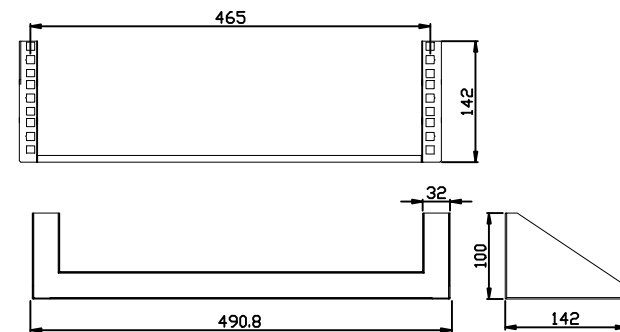

ALL-SMW3UGRAU