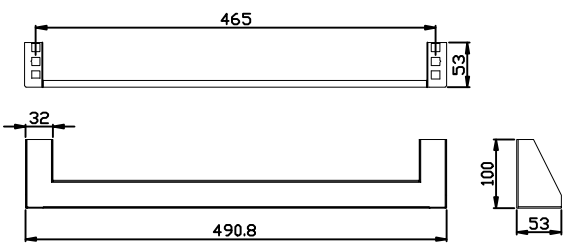

Wandwinkel

Grundausrüstung: 1, 2, 3 HE

Farbe: Lichtgrau ähnlich RAL7035

Artikel	Abmessungen (H/B/T)	Nutzhöhe	Herstellernummer
122504	100/490/54mm	1 HE	ALL-SMW1UGrau
122513	100/490/98mm	2 HE	ALL-SMW2UGrau
122514	100/490/142mm	3 HE	ALL-SMW3UGrau