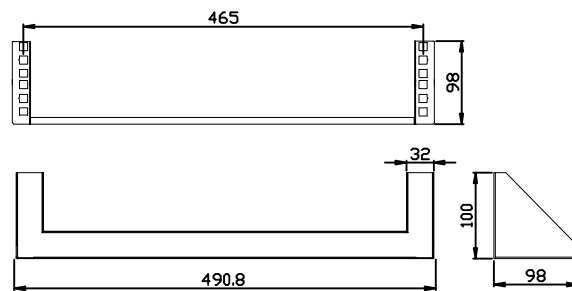

ALL-SMW2UGRAU