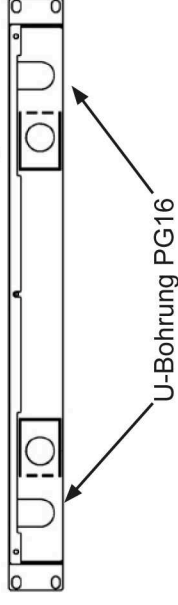

SC Pigtails auf SC-Duplex Kupplungen

komplett bestückte Spleißbox 19" 1HE, RAL7035

PG16 Bohrung anwinkelbar

Rückansicht

Komplett bestückte, nicht ausziehbare Spleißbox 19" 1HE, RAL7035

Art.-Nr.	Pigtail	Kupplung
62,5/125µ OM1		
B70213.12	12 x SC farbig	6 x SC duplex beige
B70213.24	24 x SC farbig	12 x SC duplex beige
B70213.48	48 x SC farbig	24 x SC duplex beige
50/125µ OM2		
B70203.12	12 x SC farbig	6 x SC duplex beige
B70203.24	24 x SC farbig	12 x SC duplex beige
B70203.48	48 x SC farbig	24 x SC duplex beige
50/125µ OM3		
B70203.12OM3	12 x SC farbig	6 x SC duplex aqua
B70203.24OM3	24 x SC farbig	12 x SC duplex aqua
B70203.48OM3	48 x SC farbig	24 x SC duplex aqua
50/125µ OM4		
B70203.12OM4	12 x SC farbig	6 x SC duplex violett
B70203.24OM4	24 x SC farbig	12 x SC duplex violett
B70203.48OM4	48 x SC farbig	24 x SC duplex violett
9/125µ OS2		
B70223.12	12 x SC farbig	6 x SC duplex blau
B70223.24	24 x SC farbig	12 x SC duplex blau
B70223.48	48 x SC farbig	24 x SC duplex blau

weitere Optionen

B70203TS.xx	mit einer schwarzen Spleißbox RAL9005
BA70203.xx	mit einer spleißfertig vorbereiteten Spleißbox

Komplett bestückte, ausziehbare Spleißbox 19" 1HE, RAL7035

Art.-Nr.	Pigtail	Kupplung
62,5/125µ OM1		
B70213.12	12 x SC farbig	6 x SC duplex beige
B70213.24	24 x SC farbig	12 x SC duplex beige
B70213.48	48 x SC farbig	24 x SC duplex beige
50/125µ OM2		
B71203.12	12 x SC farbig	6 x SC duplex beige
B71203.24	24 x SC farbig	12 x SC duplex beige
B71203.48	48 x SC farbig	24 x SC duplex beige
50/125µ OM3		
B71203.12OM3	12 x SC farbig	6 x SC duplex aqua
B71203.24OM3	24 x SC farbig	12 x SC duplex aqua
B71203.48OM3	48 x SC farbig	24 x SC duplex aqua
50/125µ OM4		
B71203.12OM4	12 x SC farbig	6 x SC duplex violett
B71203.24OM4	24 x SC farbig	12 x SC duplex violett
B71203.48OM4	48 x SC farbig	24 x SC duplex violett
9/125µ OS2		
B71223.12	12 x SC farbig	6 x SC duplex blau
B71223.24	24 x SC farbig	12 x SC duplex blau
B71223.48	48 x SC farbig	24 x SC duplex blau