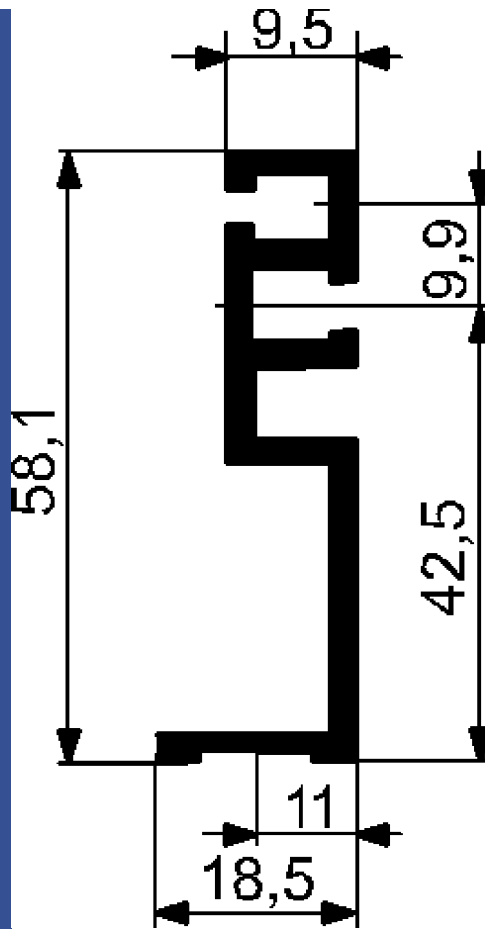

DoubleProRack 19"-Zubehör 19"-Einbau frontseitig mit Lochraster

DoubleProRack 19"-Einbau frontseitig mit Lochraster	Bestellnummer
Einbauhöhe	
[U]	
6	01.240.490.9
9	01.240.493.9
12	01.240.495.9
15	01.240.496.9
18	01.240.497.9
21	01.240.498.9
24	01.240.499.9

DoubleProRack 19"-Zubehör 19"-Einbau frontseitig mit Lochraster

- auch als zweite Befestigungsebene einsetzbar

Material

- Aluminium Strangpressprofile

Oberfläche

- Blank

Lieferumfang

2 19"-Profile frontseitig mit Lochraster