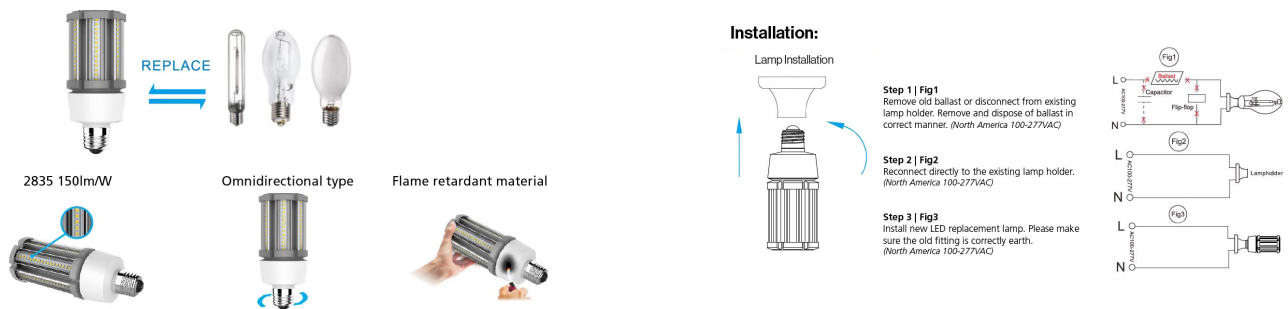

Merkmal	Wert
Abstrahlwinkel:	180
CRI:	>80
Dimmbar:	nein
Lichtfarbe:	neutralweiss
Lichtfarbe in Kelvin:	4500
Lumen:	2700
Schutzklasse:	IP64
Sockel:	E27
Gewicht:	0.25 Kg
Garantie:	60.00 Monate

Weitere Bilder

Zubehör

Art.-Nr.	Name
117502	Synergy 21 LED Adapter für LED-Leuchtmittel E40->E40 lang