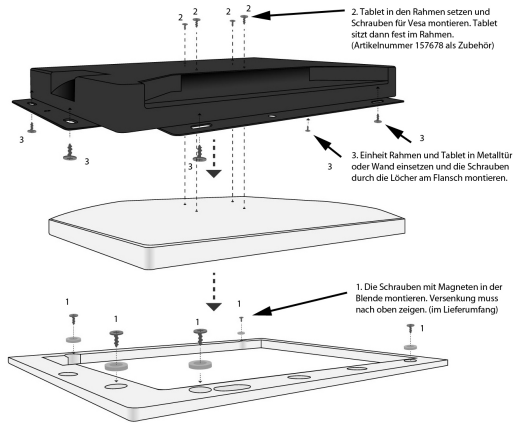

ALLNET Touch Display Tablet 21 Zoll zbh. Einbaurahmen, Unterputzrahmen (nicht für Blenden)

EAN CODE

Unterputz- / Einbaurahmen für 21" Zoll Tablet ([142997](#))

nur der Frame, ohne Tablet!

Bitte bedenken Sie das sich die Lautsprecher und Mikrofone auf der Rückseite des Tablets befinden und so die Qualität und Lautstärke der Soundoptionen eingeschränkt wird, sobald das Tablet in eine Wand eingebaut wird.

Das Tablet wird über die Vesaaufnahme mit dem Rahmen verschraubt und dann damit in eine Trockenbauwand oder Holzwand montiert. Mauern sind natürlich auch möglich, wird aber aufgrund von eventuellem Wärmestau nur bedingt empfohlen.

!!!Achtung, die Einbaurahmen sind nicht mit unseren Aluminium Blenden kompatibel!!!

Weitere Bilder

Zubehör

Art.-Nr.	Name
146334	VESA Wandhalterung für Tablet, Monitore sehr flach mit Sicherungsmöglichkeit 7,5 & 10 cm
104257	VESA Wandhalterung Flepo - omicron-1 für Tablet, Monitore
104258	VESA Wandhalterung Flepo - omicron-2 für Tablet, Monitore
151701	ALLNET Touch Display Tablet 21 Zoll zbh. Einbauset Einbaurahmen + Blende Silber
186548	ALLNET PoE Injektor Gigabit PoE & PoE+ (15,4W/30W) / Kunststoffgehäuse / "ALL0488v6"
157678	ALLNET Touch Display Tablet zbh. Schrauben Set 4xM3 u. 4xM4 zur Befestigung an Vesa Halterung
198301	VESA Standfuß Halterung höhenverstellbar für Tablet, Display, Monitor 7,5cm/10cm, schwarz. Bodenmontage
198302	VESA Standfuß Halterung höhenverstellbar für Tablet, Display, Monitor 7,5cm/10cm, weiß. Bodenmontage
149144	VESA Adapterplatte Mini-PC an VESA Monitor-Halterung
161472	VESA Desktop Standfuß Halterung Flex für Tablet, Display, Monitor 7,5cm/10cm
174452	VESA Desktop Standfuß Halterung Flex für Tablet, Display, Monitor 7,5cm/10cm, weiß