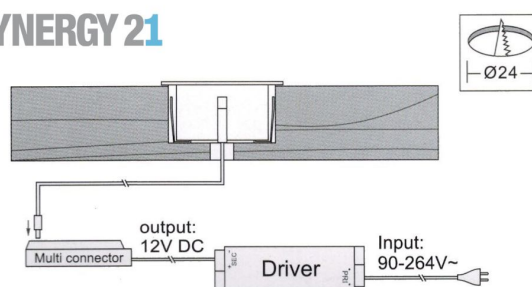

Attribute	Value
LED - Gehäusematerial:	Edelstahl
Lichtfarbe:	warmweiß
Schutzklasse:	IP67
Volt:	12
Weight:	0.04 Kg
Warranty:	24.00 Months

Additional Images

SYNERGY 21