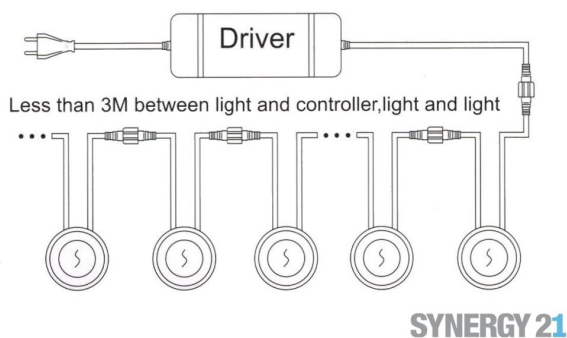

Attribute	Value
LED - Gehäusematerial:	Edelstahl
Lichtfarbe:	warmweiß
Schutzklasse:	IP67
Volt:	12
Weight:	0.04 Kg
Warranty:	24.00 Months

Additional Images

SYNERGY 21