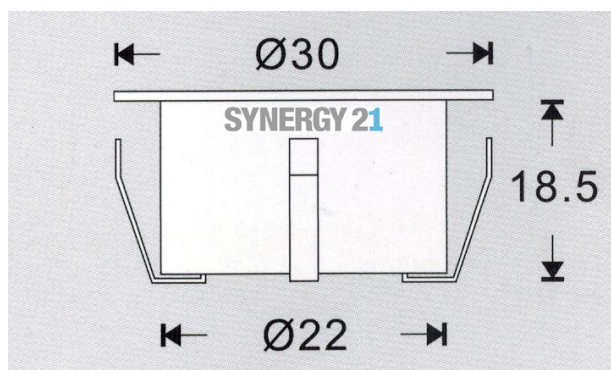

Attribute	Value
LED - Gehäusematerial:	Edelstahl
Lichtfarbe:	warmweiß
Schutzklasse:	IP67
Volt:	12
Weight:	0.04 Kg
Warranty:	24.00 Months

Additional Images