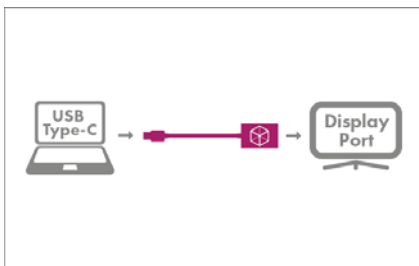

ICY BOX IB-AD550-C

USB Type-C™ zu Mini DisplayPort™ Adapter

Hauptigenschaften

- Verbindet ein Notebook/PC mit einem Mini DisplayPort™ Monitor/TV
- Auflösung bis zu 4096 x 2160@60 Hz
- Unterstützt zertifizierte Thunderbolt 3™ Host PCs*
- Unterstützt spiegeln und erweitern
- Plug & Play

* Hinweis: Bitte stellen Sie sicher, dass der USB Type-C™ Host PC den "Alternate Mode" (mit DisplayPort™ Video Support) unterstützt.

Verpackungsinhalt
1x IB-AD550-C

Gestochen scharf

Der IB-AD550-C USB Type-C™ zu 4K@60 Hz Mini DisplayPort™ Adapter ist konzipiert für das Anschließen von Notebooks/PCs mit eingebauter USB Type-C™ Schnittstelle auf Mini DisplayPort™-Geräte. Sie können entweder den Spiegelmodus oder den Erweiterungsmodus für Monitore verwenden.

ICY BOX **IB-AD550-C** USB Type-C™ zu Mini DisplayPort™ Adapter

Ein großer Bildschirm soll her!

Dieser Adapter kann weiterhelfen! Er wird mittels USB Type-C™ mit PC, Notebook oder mobilen Geräten verbunden und gibt das Videosignal über den Mini DisplayPort™ Anschluss wieder aus.

DisplayPort

Der Mini DisplayPort™ überträgt zuverlässig Bild- sowie Tondateien und harmonisiert deshalb so gut mit neuen Multimediageräten. Besonders häufig vertreten ist er bei Apple Geräten und dieser Adapter erlaubt das Verwenden dieser Geräte an einer USB Type-C™ Schnittstelle.