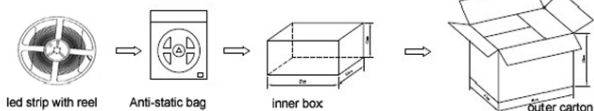

SYNERGY 21

SYNERGY 21