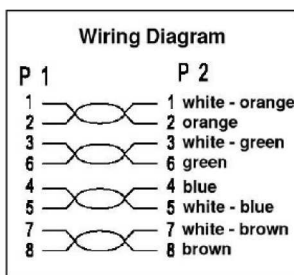

Elektrische Eigenschaften

NVP-Wert	- %
POE Klasse	PoE nach IEEE802.3af;PoE+ nach IEEE802.3at;4PPoE nach IEEE802.3bt

Übertragungstechnische Eigenschaften

Bandbreite	250MHz
Übertragung	5Gbit

Normen, Zulassungen, Zertifizierungen

Steckverbinder	IEC 60603-7-4
----------------	---------------

Verfügbare Varianten

Art.Nr.	Bezeichnung	Länge
K8100MA.0,25	RJ45 Patchkabel U/UTP, Cat.6, PVC, CCA, 0.25m, magenta	0,25 m
Art.Nr.	Bezeichnung	Länge
K8100MA.0,5	RJ45 Patchkabel U/UTP, Cat.6, PVC, CCA, 0.5m, magenta	0,5 m
Art.Nr.	Bezeichnung	Länge
K8100MA.1	RJ45 Patchkabel U/UTP, Cat.6, PVC, CCA, 1m, magenta	1,0 m
Art.Nr.	Bezeichnung	Länge
K8100MA.1,5	RJ45 Patchkabel U/UTP, Cat.6, PVC, CCA, 1.5m, magenta	1,5 m
Art.Nr.	Bezeichnung	Länge
K8100MA.2	RJ45 Patchkabel U/UTP, Cat.6, PVC, CCA, 2m, magenta	2,0 m
Art.Nr.	Bezeichnung	Länge

DATENBLATT

RJ45 Patchkabel U/UTP, Cat.6, PVC, CCA, magenta

K8100MA.3	RJ45 Patchkabel U/UTP, Cat.6, PVC, CCA, 3m, magenta	3,0 m
Art.Nr.	Bezeichnung	Länge
K8100MA.5	RJ45 Patchkabel U/UTP, Cat.6, PVC, CCA, 5m, magenta	5,0 m
Art.Nr.	Bezeichnung	Länge
K8100MA.7,5	RJ45 Patchkabel U/UTP, Cat.6, PVC, CCA, 7.5m, magenta	7,5 m
Art.Nr.	Bezeichnung	Länge
K8100MA.10	RJ45 Patchkabel U/UTP, Cat.6, PVC, CCA, 10m, magenta	10,0 m
Art.Nr.	Bezeichnung	Länge
K8100MA.15	RJ45 Patchkabel U/UTP, Cat.6, PVC, CCA, 15m, magenta	15,0 m
Art.Nr.	Bezeichnung	Länge
K8100MA.20	RJ45 Patchkabel U/UTP, Cat.6, PVC, CCA, 20m, magenta	20,0 m
Art.Nr.	Bezeichnung	Länge
K8100MA.30	RJ45 Patchkabel U/UTP, Cat.6, PVC, CCA, 30m, magenta	30,0 m

Abbildungen

Item No.	Color	Length (L)
K8100GR.x	grey	0,5m +/- 5mm
K8100MA.x	magenta (pink)	1m +/- 10mm
K8100WS.x	white	1,5m +/- 15mm
K8100GN.x	green	2m +/- 20mm
K8100BL.x	blue	3m +/- 30mm
K8100GE.x	yellow	5m +/- 50mm
K8100RT.x	red	7,5m +/- 75mm
K8100SW.x	black	10m +/- 100mm
K8100OR.x	orange	15m +/- 150mm
		20m +/- 200mm
		25m +/- 250mm
		30m +/- 300mm