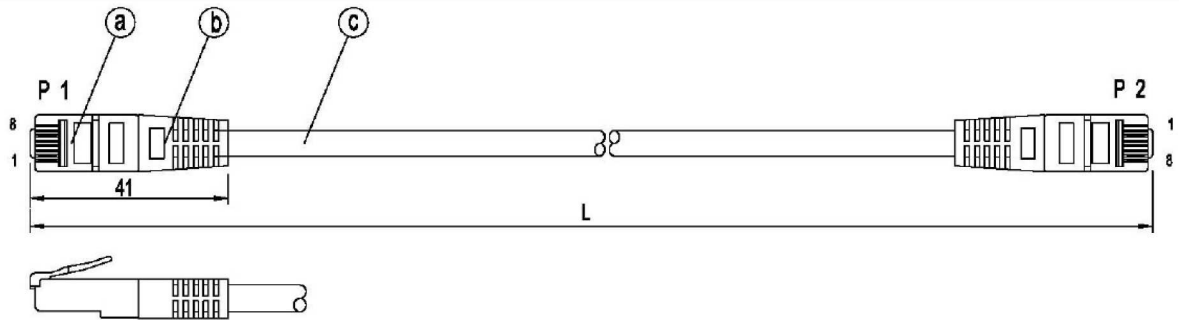

Steckverbinder	IEC 60603-7-4
----------------	---------------

Verfügbare Varianten

Art.Nr.	Bezeichnung	Länge
K8100MA.0,25	RJ45 Patchkabel U/UTP, Cat.6, PVC, CCA, 0.25m, magenta	0,25 m
Art.Nr.	Bezeichnung	Länge
K8100MA.0,5	RJ45 Patchkabel U/UTP, Cat.6, PVC, CCA, 0.5m, magenta	0,5 m
Art.Nr.	Bezeichnung	Länge
K8100MA.1	RJ45 Patchkabel U/UTP, Cat.6, PVC, CCA, 1m, magenta	1,0 m
Art.Nr.	Bezeichnung	Länge
K8100MA.1,5	RJ45 Patchkabel U/UTP, Cat.6, PVC, CCA, 1.5m, magenta	1,5 m
Art.Nr.	Bezeichnung	Länge
K8100MA.2	RJ45 Patchkabel U/UTP, Cat.6, PVC, CCA, 2m, magenta	2,0 m
Art.Nr.	Bezeichnung	Länge

DATENBLATT

RJ45 Patchkabel U/UTP, Cat.6, PVC, CCA, magenta

K8100MA.3	RJ45 Patchkabel U/UTP, Cat.6, PVC, CCA, 3m, magenta	3,0 m
Art.Nr.	Bezeichnung	Länge
K8100MA.5	RJ45 Patchkabel U/UTP, Cat.6, PVC, CCA, 5m, magenta	5,0 m
Art.Nr.	Bezeichnung	Länge
K8100MA.7,5	RJ45 Patchkabel U/UTP, Cat.6, PVC, CCA, 7.5m, magenta	7,5 m
Art.Nr.	Bezeichnung	Länge
K8100MA.10	RJ45 Patchkabel U/UTP, Cat.6, PVC, CCA, 10m, magenta	10,0 m
Art.Nr.	Bezeichnung	Länge
K8100MA.15	RJ45 Patchkabel U/UTP, Cat.6, PVC, CCA, 15m, magenta	15,0 m
Art.Nr.	Bezeichnung	Länge
K8100MA.20	RJ45 Patchkabel U/UTP, Cat.6, PVC, CCA, 20m, magenta	20,0 m
Art.Nr.	Bezeichnung	Länge
K8100MA.30	RJ45 Patchkabel U/UTP, Cat.6, PVC, CCA, 30m, magenta	30,0 m

Abbildungen

Item No.	Color	Length (L)
K8100GR.x	grey	0,5m +/- 5mm
K8100MA.x	magenta (pink)	1m +/- 10mm
K8100WS.x	white	1,5m +/- 15mm
K8100GN.x	green	2m +/- 20mm
K8100BL.x	blue	3m +/- 30mm
K8100GE.x	yellow	5m +/- 50mm
K8100RT.x	red	7,5m +/- 75mm
K8100SW.x	black	10m +/- 100mm
K8100OR.x	orange	15m +/- 150mm
		20m +/- 200mm
		25m +/- 250mm
		30m +/- 300mm