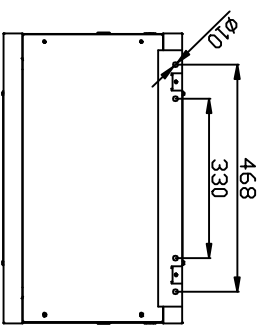

Nutztiefe: ca. 340mm bei T450mm Gehäuse
ca. 490mm bei T600mm Gehäuse

Belastbar: 6x Erdungsbolzen + Erdungskabel (Türe)

Veränderbare 19" Streben

Abnehmbare Seitenteile

Rückansicht

Bestandteile des Wandgehäuses

Model number	Dimensions			Model number	Dimensions		
	Width (0)	Depth (0)	Height (0)		Width (0)	Depth (0)	Height (0)
ALL-SMC6404GRAU	600	450	281.1	ALL-SMC6604GRAU	600	600	281.1
ALL-SMC6404SCHWARZ	600	450	281.1	ALL-SMC6604SCHWARZ	600	600	281.1
ALL-SMC6406GRAU	600	450	370	ALL-SMC6606GRAU	600	600	370
ALL-SMC6406SCHWARZ	600	450	370	ALL-SMC6606SCHWARZ	600	600	370
ALL-SMC6409GRAU	600	450	503.4	ALL-SMC6609GRAU	600	600	503.4
ALL-SMC6409SCHWARZ	600	450	503.4	ALL-SMC6609SCHWARZ	600	600	503.4
ALL-SMC6412GRAU	600	450	636.7	ALL-SMC6612GRAU	600	600	636.7
ALL-SMC6412SCHWARZ	600	450	636.7	ALL-SMC6612SCHWARZ	600	600	636.7
ALL-SMC6415GRAU	600	450	770.1	ALL-SMC6615GRAU	600	600	770.1
ALL-SMC6415SCHWARZ	600	450	770.1	ALL-SMC6615SCHWARZ	600	600	770.1
ALL-SMC6418GRAU	600	450	903.4	ALL-SMC6618GRAU	600	600	903.4
ALL-SMC6418SCHWARZ	600	450	903.4	ALL-SMC6618SCHWARZ	600	600	903.4
ALL-SMC6422GRAU	600	450	1081.2	ALL-SMC6622GRAU	600	600	1081.2
ALL-SMC6422SCHWARZ	600	450	1081.2	ALL-SMC6622SCHWARZ	600	600	1081.2
ALL-SMC6427GRAU	600	450	1303.5	ALL-SMC6627GRAU	600	600	1303.5
ALL-SMC6427SCHWARZ	600	450	1303.5	ALL-SMC6627SCHWARZ	600	600	1303.5