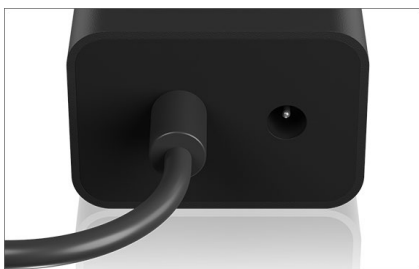

ICY BOX IB-HUB1700-U3

7 Port USB 3.0 Hub

Haupteigenschaften

- USB 3.0 zu weiteren 7 USB 3.0 Type-A Ports
- Anschluss zum Hostcomputer: USB 3.0 Type-A mit bis zu 5 Gbit/s
- Inklusive 5 V / 3 A Netzteil
- Gefertigt aus hochwertigem Aluminium
- Unterstützt Windows® und MacOS®

Verpackungsinhalt

1x IB-HUB1700-U3, 1x Netzteil, 1x Handbuch

7-fache USB Power

Der praktische Hub hat sieben USB Type-A Ports, über die eine Vielzahl externer Geräte angeschlossen werden können. Der Hub selbst wird über USB 3.0 Type-A mit dem Hostcomputer verbunden und erreicht eine Datenübertragungsrate von bis zu 5 Gbit/s. Er ist aus Aluminium gefertigt, und ein separates Netzteil ist im Lieferumfang enthalten.

Stromversorgung

Extern AC 100-240 V/0,6 A 50/60 Hz - DC 5 V/3 A, 15 W Gesamtleistung

Netzteil-Steckermaße

Ø Außen: 3,5 mm, Ø innen: 1,35 mm; Länge 8 mm

Betriebssystem

Windows®, macOS®

Systemvoraussetzungen

Ein freier USB 3.0 Type-A Anschluss an Ihrem Hostcomputer

ICY BOX **IB-HUB1700-U3** 7 Port USB 3.0 Hub

Kein USB Port mehr frei?

Diese Frage hat sich mit diesem Hub erledigt! In der Regel sind sieben USB Ports ausreichend, um den Steckbedarf aller möglichen Geräte zu decken. Sieben Mal stehen hier Datenübertragungsraten von bis 5 Gbit/s zur Verfügung.