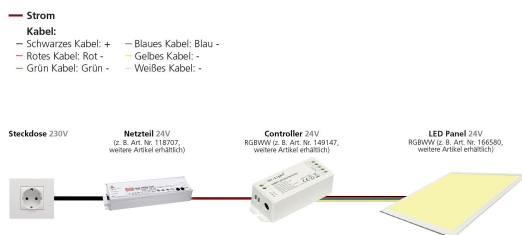

Merkmale

Merkmal	Wert
Abstrahlwinkel:	120
CC oder CV:	cv
CRI:	>80
Dimmbar:	ja
Grösse:	620*620
LED - Gehäusefarbe:	silber
LED - Gehäusematerial:	Aluminium
Lichtfarbe:	RGB-CCT
Schutzklasse:	IP40
Volt:	24
Gewicht:	3.5 Kg
Garantie:	60 Monate

Weitere Bilder

Zubehör