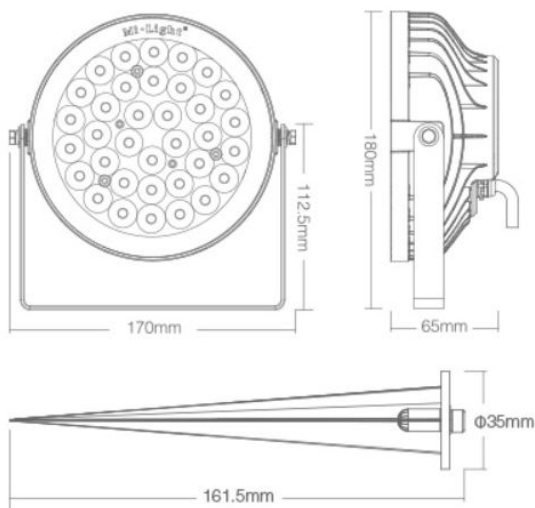

Merkmale

Merkmal	Wert
Abstrahlwinkel:	15
Dimmbar:	Ja
Grösse:	180*170*65
LED - Gehäusematerial:	Stahl
Lichtfarbe:	RGB-WW
Lichtfarbe in Kelvin:	2700~6500
Lumen:	1700
Schutzklasse:	IP66
Volt:	230
Gewicht:	1 Kg

Weitere Bilder