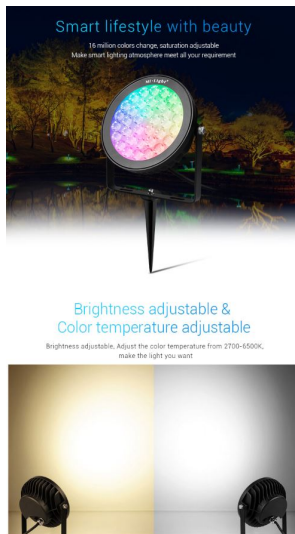

Support Smart phone APP control and third party voice control

It need 433MHz Gateway for smart phone control or third party voice control