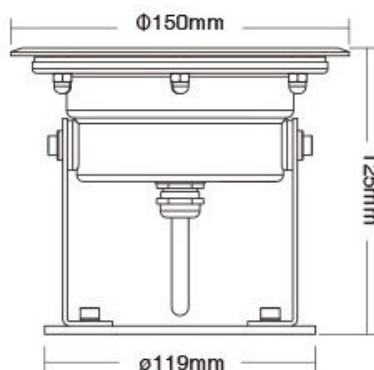

Merkmal	Wert
EPREL_POWER_STANDBY:	0.40
EPREL_POWER_STANDBY_NETWORKED:	0.40
EPREL_R9_COLOUR_RENDERING_INDEX:	19
EPREL_REGISTRANT_NATURE:	MANUFACTURER
EPREL_STROBOSCOPIC_EFFECT_METRIC:	0.1
EPREL_SURVIVAL_FACTOR:	0.55
Grösse:	150*119*125
LED - Gehäusematerial:	Stahl
Lichtfarbe:	RGB-WW
Lichtfarbe in Kelvin:	2700~6500
Lumen:	600
Schutzklasse:	IP68
Volt:	230
Gewicht:	1 Kg
Garantie:	24.00 Monate

Weitere Bilder