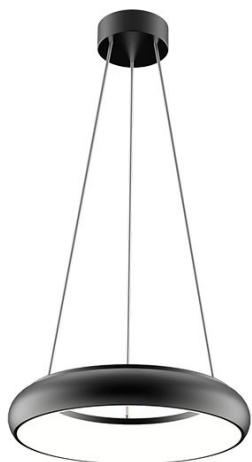

## Synergy 21 LED Rundleuchte Donut Seilsystem silber

Seilsystem zum Abhängen der Donut Rundleuchte

### Weitere Bilder

Lampe nicht im Lieferumfang enthalten  
Beispielbild für Abhängung

Lampe nicht im Lieferumfang enthalten  
Beispielbild für Abhängung