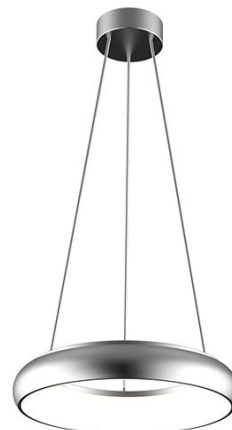

## Synergy 21 LED Rundleuchte Donut Seilsystem silber

Seilsystem zum Abhängen der Donut Rundleuchte

### Weitere Bilder

Lampe nicht im Lieferumfang enthalten  
Beispielbild für Abhängung

Lampe nicht im Lieferumfang enthalten  
Beispielbild für Abhängung