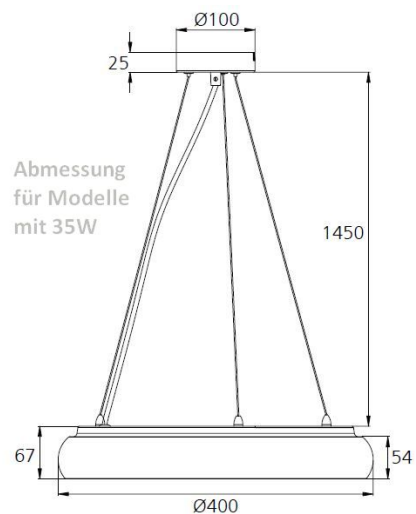

## Synergy 21 LED Rundleuchte Donut Seilsystem silber

Seilsystem zum Abhängen der Donut Rundleuchte

### Weitere Bilder

Lampe nicht im Lieferumfang enthalten  
Beispielbild für Abhängung

Lampe nicht im Lieferumfang enthalten  
Beispielbild für Abhängung