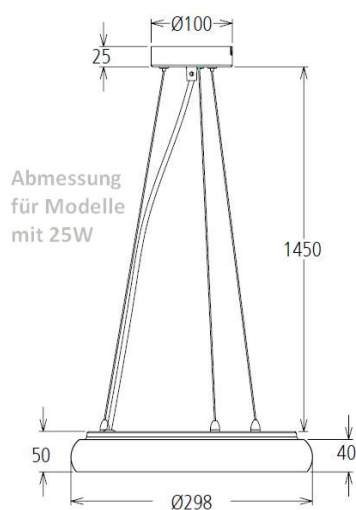

## Synergy 21 LED Rundleuchte Donut Seilsystem silber

Seilsystem zum Abhängen der Donut Rundleuchte

### Weitere Bilder

Lampe nicht im Lieferumfang enthalten  
Beispielbild für Abhängung

Lampe nicht im Lieferumfang enthalten  
Beispielbild für Abhängung