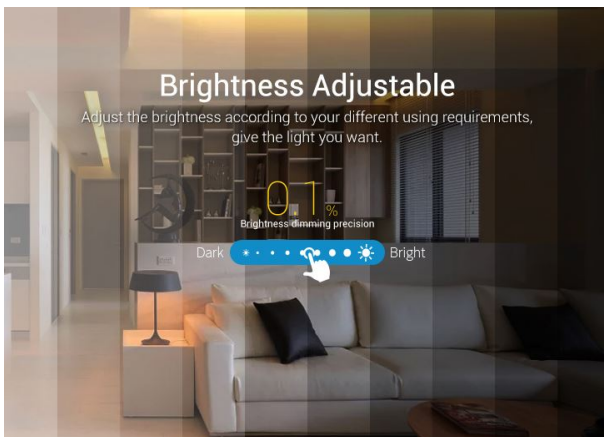

benötigt 2 Stück AAA Batterien, nicht im Lieferumfang enthalten

Merkmale

Merkmal	Wert
Grösse:	47*16,5*134

Merkmal	Wert
Lichtfarbe:	RGB-WW
Gewicht:	0.1 Kg

Weitere Bilder

COMPATIBLE REMOTE SHEET

Product	Compatible Remote