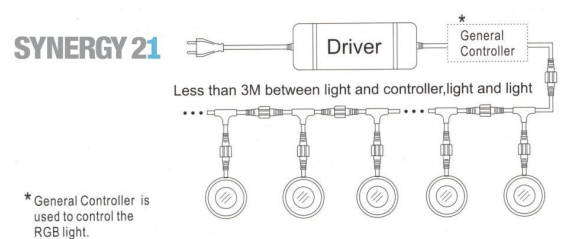

Merkmal	Wert
LED - Gehäusematerial:	Edelstahl
Lichtfarbe:	RGB
Schutzklasse:	IP67
Volt:	12
Gewicht:	0.072 Kg

Weitere Bilder

SYNERGY 21