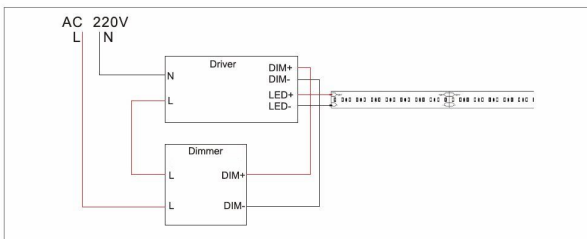

Dimensions

Drawing

Luminous Intensity Distribution Diagram

Average Illumination