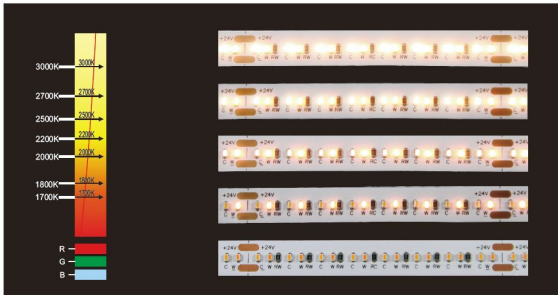

Dimensions

Drawing

Luminous Intensity Distribution Diagram

Average Illumination