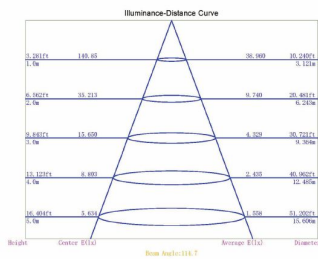

Average Illumination