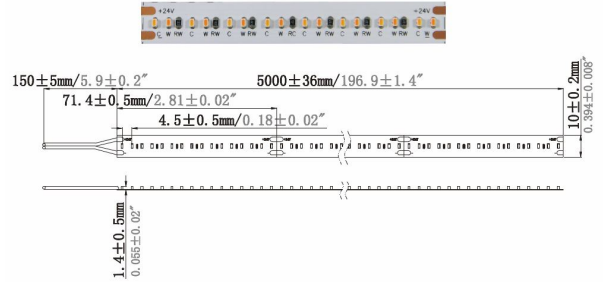

## Merkmale

Merkmale	Wert
Abstrahlwinkel:	120
Ampere:	4.20
CC oder CV:	CV
CRI:	>90
Dimmbar:	abhängig vom Netzteil
LED Strip Klebeband:	ja
LED Strip Breite:	10
LED Strip Höhe:	1.50
LED Strip Klebeband:	ja
LED Strip kürzbar:	71.40
LED Strip Länge:	5000
Lichtfarbe in Kelvin:	2700-1800
Lichtfarbe:	warmweiß
Lichtfarbe in Kelvin:	2700-1800
Lichtfarbe Name:	warmweiß
Lumen:	5000
Schutzklasse:	IP20
Volt:	24
Gewicht:	0.5 Kg
Garantie:	60.00 Monate

## Dimensions