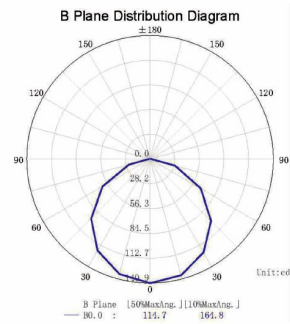

## Merkmale

Merkmale	Wert
Abstrahlwinkel:	120
Ampere:	4.20
CC oder CV:	CV
CRI:	>90
Dimmbar:	abhängig vom Netzteil
LED Strip Klebeband:	ja
LED Strip Breite:	10
LED Strip Höhe:	1.50
LED Strip Klebeband:	ja
LED Strip kürzbar:	71.40
LED Strip Länge:	5000
Lichtfarbe in Kelvin:	2700-1800
Lichtfarbe:	warmweiß
Lichtfarbe in Kelvin:	2700-1800
Lichtfarbe Name:	warmweiß
Lumen:	5000
Schutzklasse:	IP20
Volt:	24
Gewicht:	0.5 Kg
Garantie:	60.00 Monate

## Dimensions

## Luminous Intensity Distribution Diagram