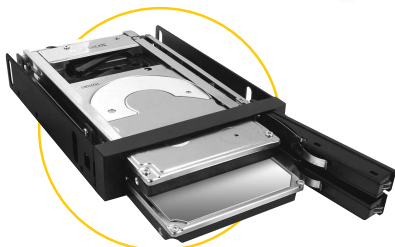

## IB-2227StS Wechselrahmen für 2x 2,5" (6,35 cm) HDD und SSD

### Hauptmerkmale

- 2x 2,5" SATA Festplatte (9,5 mm Höhe) in einem 3,5" Einschub
- Aluminium Fronttür mit Schloss
- Stabiler Metall Rahmen
- Schneller Festplatteneinbau und Wechsel ohne Träger
- Unterstützt SATA III 6 Gbit/s
- Unterstützt Hot Swap

### Doppeldecker

So passen zwei 2,5" SATA-Festplatten oder SSDs in einen 3,5"-Schacht. Jede hat ihre eigene Frontklappe und eine LED für Power- und Zugriffsanzeige. Easy Swap erlaubt den schnellen Ein- und Ausbau ohne Werkzeug.

### Technische Daten

Modell	IB-2227StS	Benötigter Platz	1x 3,5"
Artikel Nr.	20918	Hot Swap	Ja
EAN Code	4250078189633	Plug & Play	Nein
Marke	ICY BOX	Host-Anschluss	2x SATA Strom-Verbindung 15Pin 2x SATA Daten-Verbindung 7Pin
Artikel Text	2,5" SATA Festplatten oder SSD in einem 3,5" Einbauschacht	Übertr.geschwindigkeit	Bis zu 6 Gbit/s
Farbe	Schwarz	Betriebssystem	Betriebssystem unabhängig
Material	Edelstahl / Kunststoff / Aluminium	LED	Strom/Festplattenzugriff
Festplattengröße	2,5"	Schloss	Ja
Festplattenhöhe	Bis zu 9,5 mm	Ein-/Ausschalter	Nein
Festplattenanschluss	2x SATA I/II/III	Lüfter	Nein
Festplattenkapazität	Keine Kapazitätsbeschränkung	Stromversorgung	2 x 15Pin SATA Stromanschluss