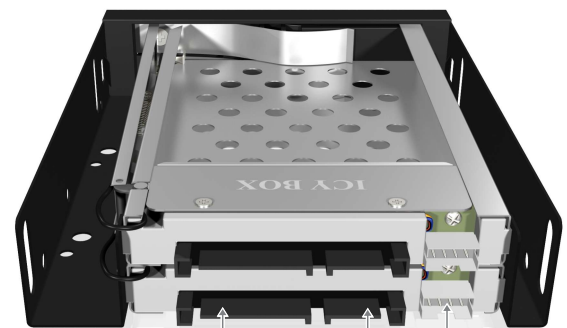

### Hauptmerkmale

- 2x 2,5" SATA Festplatte (9,5 mm Höhe) in einem 3,5" Einschub
- Aluminium Fronttür mit Schloss
- Stabiler Metall Rahmen
- Schneller Festplatteneinbau und Wechsel ohne Träger
- Unterstützt SATA III 6 Gbit/s
- Unterstützt Hot Swap

### Doppeldecker

So passen zwei 2,5" SATA-Festplatten oder SSDs in einen 3,5"-Schacht. Jede hat ihre eigene Frontklappe und eine LED für Power- und Zugriffsanzeige. Easy Swap erlaubt den schnellen Ein- und Ausbau ohne Werkzeug.

### Technische Daten

Modell	IB-2227StS	Benötigter Platz	1x 3,5"
Artikel Nr.	20918	Hot Swap	Ja
EAN Code	4250078189633	Plug & Play	Nein
Marke	ICY BOX	Host-Anschluss	2x SATA Strom-Verbindung 15Pin 2x SATA Daten-Verbindung 7Pin
Artikel Text	2,5" SATA Festplatten oder SSD in einem 3,5" Einbauschacht	Übertr.geschwindigkeit	Bis zu 6 Gbit/s
Farbe	Schwarz	Betriebssystem	Betriebssystem unabhängig
Material	Edelstahl / Kunststoff / Aluminium	LED	Strom/Festplattenzugriff
Festplattengröße	2,5"	Schloss	Ja
Festplattenhöhe	Bis zu 9,5 mm	Ein-/Ausschalter	Nein
Festplattenanschluss	2x SATA I/II/III	Lüfter	Nein
Festplattenkapazität	Keine Kapazitätsbeschränkung	Stromversorgung	2 x 15Pin SATA Stromanschluss

Frontansicht

Schloss für  
Festplatte 1 und 2

Entriegelung  
Festplatte 1 und 2

Rückansicht

SATA Strom-  
Verbindung 15Pin

SATA Daten-  
Verbindung 7Pin

LED Verbindung 4Pin

Verpackungsinhalt: 1x IB-2227StS, 2x SATA Kabel, 2x Strom- und LED Kabel, 4x Schrauben,  
1x Festplattenschutzfolie, 2x Schlüssel, 1x Handbuch