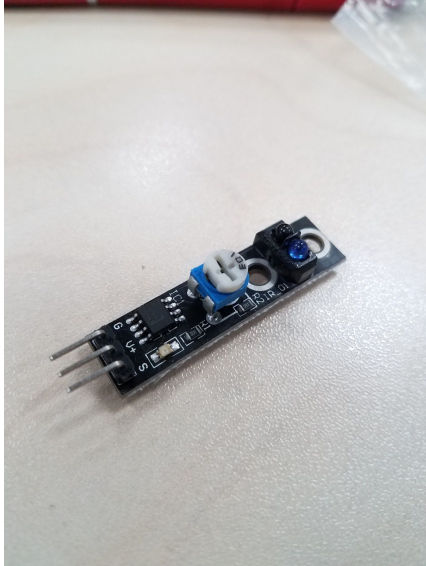

4duino Sensor óptico reflexivo TCRT5000 (nueva versión)

>>> [Al artículo de la tienda](#)

EAN CODE

[Haga clic aquí para descubrir más artículos de esta categoría en nuestra tienda.](#)