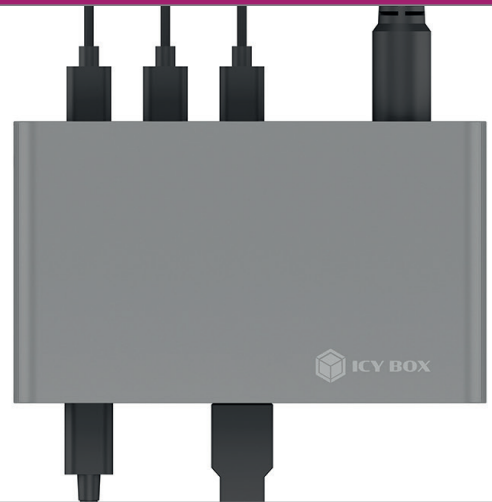

ICY BOX **IB-HUB801-TB4** Thunderbolt™ 4 Type-C® Hub

Ein wahres Multitalent

Der IB-HUB801-TB4 unterstützt bis zu zwei 4K Displays mit 60 Hz im erweiterten oder gespiegelten Modus, ein einzelnes 8K Display mit 30 Hz oder ein 5K Thunderbolt™ Display mit 60 Hz. Wenn externe Hochgeschwindigkeitsspeicher angeschlossen werden, erhalten Sie Lesegeschwindigkeiten von bis zu 3000 MB/s.

Leistungsstark, wenn es drauf ankommt

Wenn Sie den Hub an Ihr Notebook anschließen, kann Ihr Notebook bei Bedarf bis zu 85 W Ladeleistung über die Power Delivery Funktion ziehen. Mit 85 W Notebook-Ladeleistung übertrifft der IB-HUB801-TB4 die meisten vergleichbaren Thunderbolt™ 4 Hubs, die im Vergleich meist bis zu 60 W liefern.

Daisy-Chain ist zurück

Thunderbolt™ 4 unterstützt hochauflösende Bildschirme und Hochleistungsdaten innerhalb eines Anschlusses sowie die Verbindung Ihres Computers mit verschiedenen Geräten über eine Verkettung von Kabeln. So lässt sich der Hub auch mit einer größeren DockingStation wie der IB-DK8801-TB4 für noch mehr Anschlüsse verketteten.

Logistische Daten

Verpackungseinheit: 9 Stk./Karton
Gesamtgewicht: 10,7 kg/Karton
Bruttogewicht (mit Verp.): 1,13 kg
Nettogewicht: 0,20 kg

Abmessung/Karton: 220x460x290 mm
Abmessung (mit Verp.): 90x204x146 mm
Abmessung von Artikel: 72x121x22 mm
Ursprungsland: China