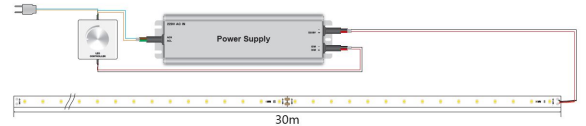

## Merkmale

Merkmale	Wert
Abstrahlwinkel:	120
Ampere:	4.30
CC oder CV:	CV
CRI:	>80
Dimmbar:	abhängig vom Netzteil
Länge:	30
LED Strip Klebeband:	ja
LED Strip Breite:	10
LED Strip Höhe:	3
LED Strip Klebeband:	ja
LED Strip kürzbar:	250
LED Strip Länge:	30000
Lichtfarbe in Kelvin:	6250
Lichtfarbe:	kaltweiß
Lichtfarbe in Kelvin:	6250
Lichtfarbe Name:	kaltweiß
Lumen:	31500
Schutzklasse:	IP20
Volt:	24
Gewicht:	0.6 Kg

## Weitere Bilder

The relationship of curve variation between voltage and the length of the led strip in single drive

connect way 1

connect way 2

## Zubehör

Art.-Nr.	Name
140930	Synergy 21 Netzteil - 48V 240W Mean Well dimmbar IP65
98273	Synergy 21 LED Flex Strip zub. Testklemmen für Single Color Streifen
181661	Synergy 21 Dimmer - Mean Well EnOcean wireless multi-channel PWM