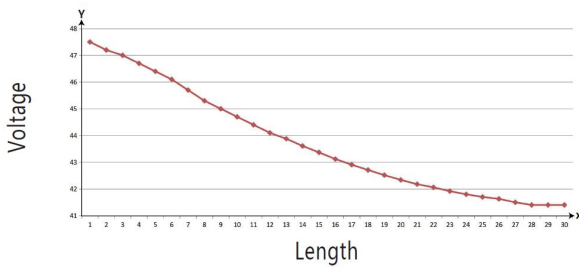

Spannung: 48V, max4,375A  
Watt: 210W±10%  
Lichtfarbe: kaltweiss , 6250K±250k  
Helligkeit: 31500lm  
Abstrahlwinkel: 120°  
Schutzklasse: IP20  
LED Anzahl: 1800\*2835SMD  
Maße: 30000\*10\*3 mm  
PCB-Farbe: weiss, offenes Kabelende (360±5mm)  
Arbeitstemperatur: -25°C bis +40°C  
Gewicht: 0,500 kg  
Kürzbar alle 15 LED 25cm  
Klebeband: ja 3M rückseitig

## Merkmale

Merkmale	Wert
Abstrahlwinkel:	120
Ampere:	4.30
CC oder CV:	CV
CRI:	>80
Dimmbar:	abhängig vom Netzteil
Länge:	30
LED Strip Klebeband:	ja
LED Strip Breite:	10
LED Strip Höhe:	3
LED Strip Klebeband:	ja
LED Strip kürzbar:	250
LED Strip Länge:	30000
Lichtfarbe in Kelvin:	6250
Lichtfarbe:	kaltweiß
Lichtfarbe in Kelvin:	6250
Lichtfarbe Name:	kaltweiß
Lumen:	31500
Schutzklasse:	IP20
Volt:	24
Gewicht:	0.6 Kg

## Weitere Bilder

The relationship of curve variation between voltage and the length of the led strip in single drive

connect way 1

connect way 2