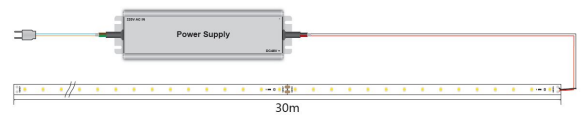

## Merkmale

Merkmale	Wert
Abstrahlwinkel:	120
Ampere:	4.30
CC oder CV:	CV
CRI:	>80
Dimmbar:	abhängig vom Netzteil
Länge:	30
LED Strip Klebeband:	ja
LED Strip Breite:	10
LED Strip Höhe:	3
LED Strip Klebeband:	ja
LED Strip kürzbar:	250
LED Strip Länge:	30000
Lichtfarbe in Kelvin:	6250
Lichtfarbe:	kaltweiß
Lichtfarbe in Kelvin:	6250
Lichtfarbe Name:	kaltweiß
Lumen:	31500
Schutzklasse:	IP20
Volt:	24
Gewicht:	0.6 Kg

## Weitere Bilder

The relationship of curve variation between voltage and the length of the led strip in single drive

connect way 1

connect way 2