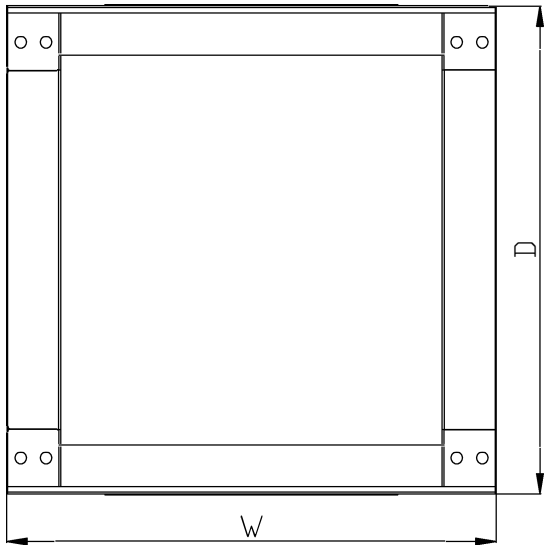

Zubehör

Sockel

Lichtgrau ähnlich RAL7035

H 150 mm

Kabeleinführung von allen Seiten möglich, vorne/hinten durch Abnahme der Blenden, rechts/links mit Bürstenleiste

Artikel	Breite/Tiefe	Herstellernummer
106902	600/600 mm	ALL-S0002118
106903	600/800 mm	ALL-S0002119
106904	600/900 mm	ALL-S0002120
106905	600/1000 mm	ALL-S0002121
137724	600/1200 mm	ALL-S0002201
106906	800/800 mm	ALL-S0002122
106907	800/900 mm	ALL-S0002123
106908	800/1000 mm	ALL-S0002124
137725	800/1200 mm	ALL-S0002202

Model number	Dimensions		
	Width (W)	Depth (D)	Height (H)
ALL-S0002118	600	600	150
ALL-S0002119	800	600	150
ALL-S0002120	900	600	150
ALL-S0002121	1000	600	150
ALL-S0002201	1200	600	150
ALL-S0002122	800	800	150
ALL-S0002123	900	800	150
ALL-S0002124	1000	800	150
ALL-S0002202	1200	800	150