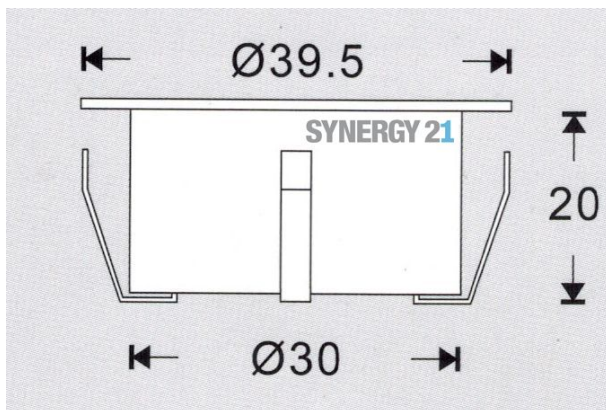

Merkmal	Wert
LED - Gehäusematerial:	Edelstahl
Lichtfarbe:	RGB
Schutzklasse:	IP67
Volt:	12
Gewicht:	0.09 Kg

Weitere Bilder