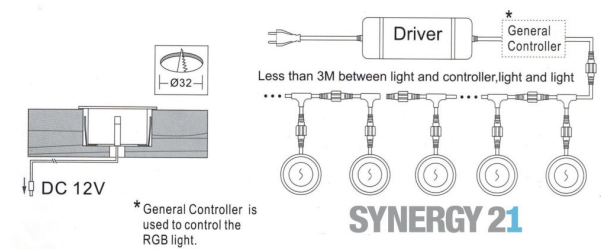

Merkmal	Wert
LED - Gehäusematerial:	Edelstahl
Lichtfarbe:	RGB
Schutzklasse:	IP67
Volt:	12
Gewicht:	0.09 Kg

Weitere Bilder