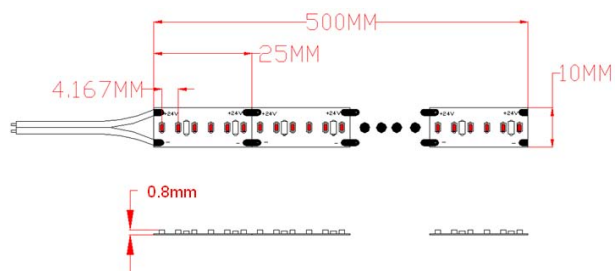

Weitere Bilder

Zubehör

Art.-Nr.	Name
93682	Synergy 21 Netzteil - 24V 150W Mean Well dimmbar IP65
156668	Synergy 21 Netzteil - 24V 250W Osram IP67
98273	Synergy 21 LED Flex Strip zub. Testklemmen für Single Color Streifen
181661	Synergy 21 Dimmer - Mean Well EnOcean wireless multi-channel PWM