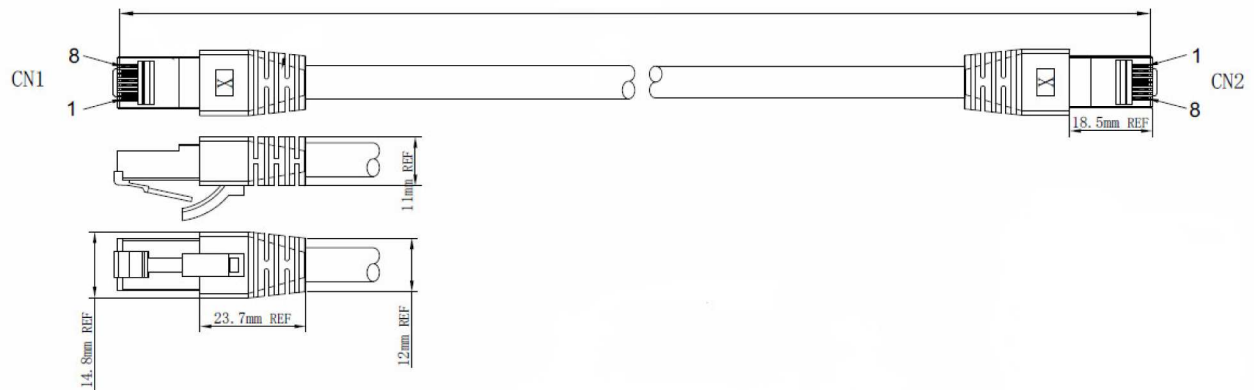

DATENBLATT

RJ45 Patchkabel S/FTP, Cat.8.1, BC, grün

Abbildungen

Ähnlicher Artikel

K5528SW.1	RJ45 Patchkabel S/FTP, Cat.8.1, BC, schwarz
K5528GE.1	RJ45 Patchkabel S/FTP, Cat.8.1, BC, gelb
K5528GR.1	RJ45 Patchkabel S/FTP, Cat.8.1, BC, grau
K5528RT.1	RJ45 Patchkabel S/FTP, Cat.8.1, BC, rot
K5528BL.1	RJ45 Patchkabel S/FTP, Cat.8.1, BC, blau