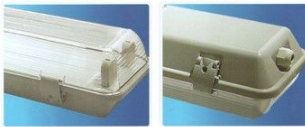

Synergy 21 LED Tube T8 Serie 120cm, IP55 Doppel-Sockel

SYNERGY 21

LED TUBE Sockel T8 120cm für einseitig gespeiste Röhren (Wannenleuchte)
Für 2 LED Röhren geeignet
Schutzklasse IP55
T8 Sockel in 120cm Länge für LED Tubes, ohne Starter und ohne Vorschaltgerät
Größe: 1262*150*98MM

Merkmale

Merkmal	Wert
Größe:	1262*150*98
Schutzklasse:	IP55
Gewicht:	0.3 Kg

Zubehör

Art.-Nr.	Name
136961	Synergy 21 LED Tube T8 SL Serie 120cm, kaltweiß VDE

Art.-Nr.	Name
136962	Synergy 21 LED Tube T8 SL Serie 120cm, neutralweiß VDE
136967	Synergy 21 LED Tube T8 SL Serie 120cm, kaltweiß High Power
136971	Synergy 21 LED Tube T8 SL Serie 120cm, kaltweiß e-kompatibel
136972	Synergy 21 LED Tube T8 SL Serie 120cm, neutralweiß e-kompatibel
135121	Synergy 21 LED Tube T8 Serie 120cm, IP55 Doppel-Sockel Ersatzdeckel
148726	Synergy 21 Outdoor Kabelverbinder IP68 1:1
148727	Synergy 21 Outdoor Kabelverbinder IP66 1:2
148730	Synergy 21 Outdoor Kabelverbinder IP66 Box 3 Ports
148729	Synergy 21 Outdoor Kabelverbinder IP68 Box 3 Ports transparent
148728	Synergy 21 Netzteil - Wasserdichte Verbinder Box 4 Ports