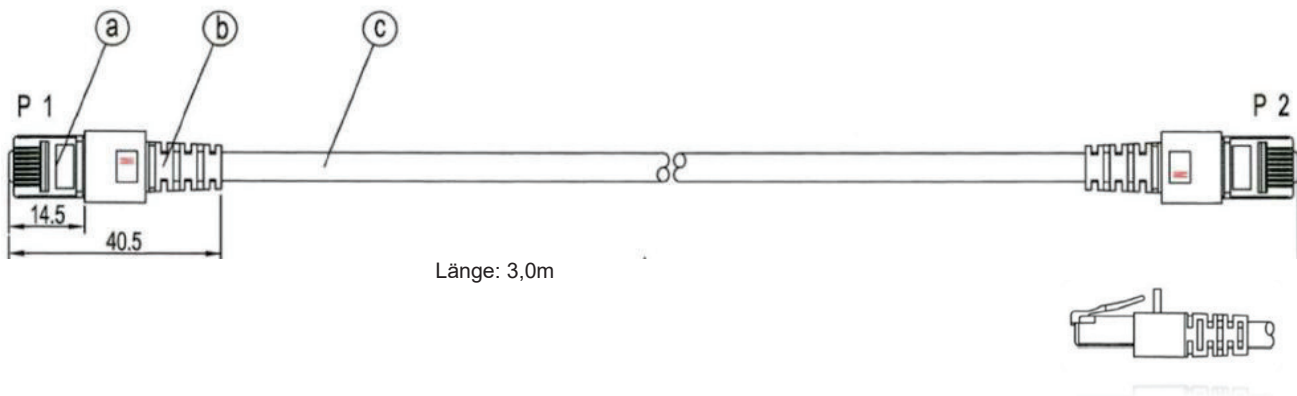

Abbildung ähnlich

Länge: 3,0m

Custom Modul CAT6a	Custom Module CAT6A
Farbe: grau	Colour: grey
Allgemeiner Temperaturbereich: 0° bis +60°C	Temperature range: 0°C up to +60°C
Stecker: <ul style="list-style-type: none"> • RJ45, geschirmt • Kontakte: vergoldet 	Plug: <ul style="list-style-type: none"> • RJ45, shielded • Contacts: gold-plated
Kabel: <ul style="list-style-type: none"> • Ausführung S/FTP CAT.6 4x2xAWG27 LSZH • Außendurchmesser: 6,2mm • Biegeradius: 5x Außendurchmesser • Mantel: flammwidrig nach IEC-60332-1 	Cable: <ul style="list-style-type: none"> • S/FTP CAT.6 4x2xAWG27 LSZH • Outer diameter: 6,2mm • Bending radius: 5x outer diameter • Sheath: flame-retardant according to IEC-60332-1
Tülle: <ul style="list-style-type: none"> • PVC 75A/ Längenaufdruck, vergossen 	Sleeve: <ul style="list-style-type: none"> • PVC 75A/ overprint on the length, potted