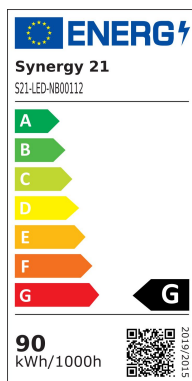

Synergy 21 Tira LED Flex 24V/72W RGB+ Blanco neutro, 5m

kwh/1000h:	90,00
Lúmenes:	1750
Vatio:	90,0
Vida útil nominal:	35000 Std.
Ciclos de conmutación:	50000
Temperatura ambiente óptima:	25 °C

- CCT: 4000K
- Voltaje: DC24V/72W/3A
- Número de Leds: 300 SMD5050
- Polo positivo
- Dimensiones: 5000 x 12 x 2,2
- Se puede cortar cara 6 SMD (10 cm)
- Compatible con controlador PortaLuce u otro controlador RGB-Blanco
- (RF, DMX, etc.)

- Tenga en cuenta que las tiras de Synergy 21 deben funcionar a una temperatura no superior a los 40°

Atributos

Atributo	Valor
Abstrahlwinkel:	120
Ampere:	3.80
CC oder CV:	CV

Atributo	Valor
Dimmbar:	abhängig vom Netzteil
EPREL_ANTI_GLARE_SHIELD:	false
EPREL_BEAM_ANGLE:	Not applicable
EPREL_BEAM_ANGLE_CORRESPONDENCE:	SPHERE_360
EPREL_CHROMATICITY_COORD_X:	0.369
EPREL_CHROMATICITY_COORD_Y:	0.373
EPREL_CLAIM_EQUIVALENT_POWER:	false
EPREL_COLOUR_RENDERING_INDEX:	83
EPREL_COLOUR_TUNEABLE_LIGHT_SOURCE:	false
EPREL_CONNECTED_LIGHT_SOURCE:	false
EPREL_CORRELATED_COLOUR_TEMP_TYPE:	RANGE
EPREL_DIMENSION_DEPTH:	1000
EPREL_DIMENSION_HEIGHT:	2
EPREL_DIMENSION_WIDTH:	10
EPREL_DIMMABLE:	SPECIFIC
EPREL_DIRECTIONAL:	NDLS
EPREL_ENERGY_CLASS:	F
EPREL_ENERGY_CONS_ON_MODE:	5
EPREL_ENVELOPE:	NO
EPREL_EQUIVALENT_POWER:	Not applicable
EPREL_HIGH_LUMINANCE_LIGHT_SOURCE:	false
EPREL_LIGHTING_TECHNOLOGY:	LED
EPREL_LUMEN_MAINTENANCE_FACTOR:	0.96
EPREL_LUMINOUS_FLUX:	614
EPREL_MAINS:	NMLS
EPREL_MAX_BEAM_ANGLE:	Not applicable
EPREL_MAX_COLOUR_RENDERING_INDEX:	85
EPREL_MIN_BEAM_ANGLE:	Not applicable
EPREL_MIN_COLOUR_RENDERING_INDEX:	80
EPREL_POWER_ON_MODE:	5.0
EPREL_POWER_STANDBY:	0.00

Atributo	Valor
EPREL_R9_COLOUR_RENDERING_INDEX:	4.3
EPREL_REGISTRANT_NATURE:	MANUFACTURER
EPREL_REPLACEMENT_CLAIM:	Not applicable
EPREL_SURVIVAL_FACTOR:	1.00
Länge:	5
LED Strip Klebeband:	ja
LED Strip Breite:	10
LED Strip Höhe:	2.20
LED Strip Klebeband:	ja
LED Strip kürzbar:	100
LED Strip Länge:	5000
Lichtfarbe:	RGB-W
Lichtfarbe Name:	RGB-W
Schutzklasse:	IP20
Volt:	24
Peso:	0.1 Kg