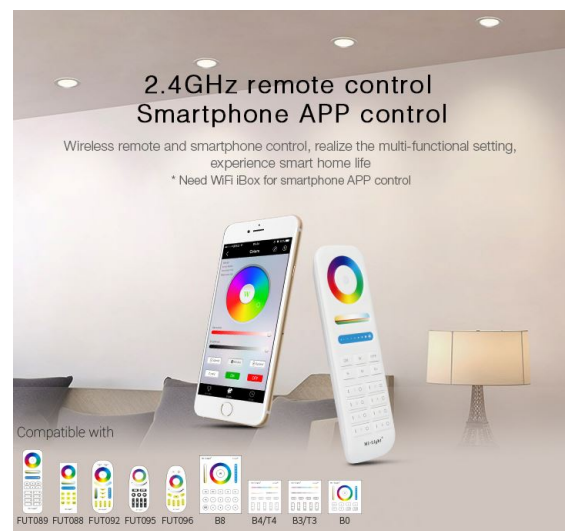

Merkmale

Merkmal	Wert
Abstrahlwinkel:	120
CRI:	>80
Dimmbar:	Ja
Grad:	120°
Grösse:	180*58
LED - Gehäusefarbe:	weiß
LED - Gehäusematerial:	Aluminium
Lichtfarbe:	RGB-WW
Lichtfarbe in Kelvin:	2700~6500
Lumen:	1500
Volt:	230
Gewicht:	0.55 Kg

Weitere Bilder