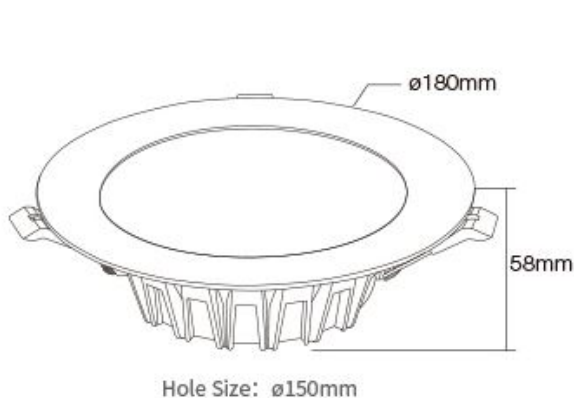

Merkmale

Merkmal	Wert
Abstrahlwinkel:	120
CRI:	>80
Dimmbar:	Ja
Grad:	120°
Grösse:	180*58
LED - Gehäusefarbe:	weiß
LED - Gehäusematerial:	Aluminium
Lichtfarbe:	RGB-WW
Lichtfarbe in Kelvin:	2700~6500
Lumen:	1500
Volt:	230
Gewicht:	0.55 Kg

Weitere Bilder