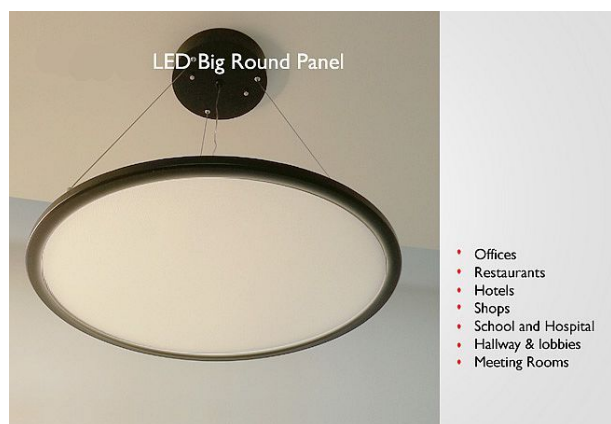

Zubehör

Art.-Nr.	Name
115374	Synergy 21 LED light panel R600/R1000 zub Pendelkit
113856	Synergy 21 Netzteil - CC Driver 1400mA ~42V Mean Well 0-10V dimm IP67
134899	Synergy 21 Netzteil - Einschaltstrombegrenzer OSRAM
131690	Synergy 21 LED light panel 300*1200 Up& Down oder Pontos transparentes Kabel für Netzteil