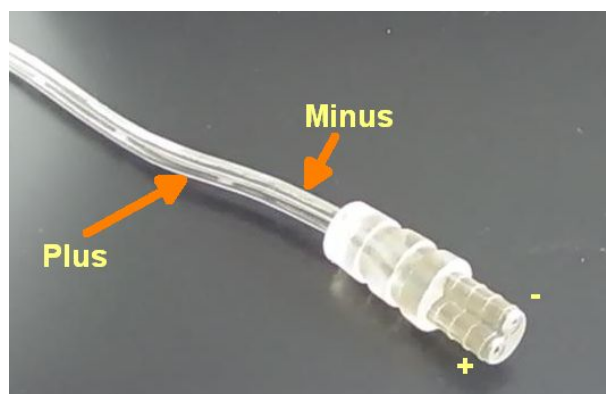

Zubehör

Art.-Nr.	Name
115374	Synergy 21 LED light panel R600/R1000 zub Pendelkit
113856	Synergy 21 Netzteil - CC Driver 1400mA ~42V Mean Well 0-10V dimm IP67
134899	Synergy 21 Netzteil - Einschaltstrombegrenzer OSRAM
131690	Synergy 21 LED light panel 300*1200 Up& Down oder Pontos transparentes Kabel für Netzteil