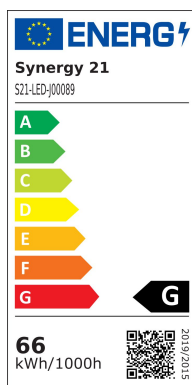

Synergy 21 LED light panel R600 neutralweiß rund

kwh/1000h:	66,00
Lumen:	5000
Watt:	60,0
Nennlebensdauer:	50000 Std.
Schaltzyklen:	100000
Opt. Umgebungstemp.:	25 °C

Rundes Ultra Slim LED Panel Light
Geeignet für die Deckenabhängung

Rahmenfarbe: weiß

Leistungsaufnahme : 60Watt

Lumenzahl: 5000lm

Lichtfarbe: neutralweiß 4100k ±100

Farbwiedergabe: CRI: >83

Schutzklasse: IP40

Stoßfestigkeit: IK05

Arbeitstemperatur: -20° bis +60°

Meanwell: 113855, 113856 (dimmbar), 104642 (dalidimm), 114125 (triac dimm)

Energieeffizienzklasse: A+

kWh/1000h: 66

Merkmale

Merkmal	Wert
Abstrahlwinkel:	120
Ampere:	1.40
CC oder CV:	CC
CRI:	>83
Dimmbar:	Ja, abhängig vom Netzteil
EPREL_ANTI_GLARE_SHIELD:	false
EPREL_BEAM_ANGLE:	120
EPREL_BEAM_ANGLE_CORRESPONDENCE:	WIDE_CONE_120
EPREL_CAP_TYPE:	SMT
EPREL_CHROMATICITY_COORD_X:	0.380
EPREL_CHROMATICITY_COORD_Y:	0.380
EPREL_CLAIM_EQUIVALENT_POWER:	false
EPREL_COLOUR_RENDERING_INDEX:	83
EPREL_COLOUR_TUNEABLE_LIGHT_SOURCE:	false
EPREL_CONNECTED_LIGHT_SOURCE:	false
EPREL_CORRELATED_COLOUR_TEMP:	4000
EPREL_CORRELATED_COLOUR_TEMP_TYPE:	SINGLE_VALUE
EPREL_DIMENSION_DEPTH:	15
EPREL_DIMENSION_HEIGHT:	600
EPREL_DIMENSION_WIDTH:	600
EPREL_DIMMABLE:	NO
EPREL_DIRECTIONAL:	NDLS
EPREL_ENERGY_CLASS:	E
EPREL_ENERGY_CONS_ON_MODE:	60
EPREL_EQUIVALENT_POWER:	Not applicable
EPREL_HIGH_LUMINANCE_LIGHT_SOURCE:	false
EPREL_LIGHTING_TECHNOLOGY:	LED
EPREL_LUMEN_MAINTENANCE_FACTOR:	0.95
EPREL_LUMINOUS_FLUX:	6000

Merkmal	Wert
EPREL_MAINS:	NMLS
EPREL_MAX_BEAM_ANGLE:	132
EPREL_MAX_COLOUR_RENDERING_INDEX:	86
EPREL_MIN_BEAM_ANGLE:	108
EPREL_MIN_COLOUR_RENDERING_INDEX:	80
EPREL_POWER_ON_MODE:	60.0
EPREL_POWER_STANDBY:	0.45
EPREL_R9_COLOUR_RENDERING_INDEX:	0
EPREL_REGISTRANT_NATURE:	MANUFACTURER
EPREL_SURVIVAL_FACTOR:	0.9
Grösse:	380x13,5
LED - Gehäusefarbe:	weiß
LED - Gehäusematerial:	Aluminum
Lichtfarbe:	neutralweiß
Lichtfarbe in Kelvin:	4100
Lumen:	5000
Schutzklasse:	IP40
Volt:	38
Gewicht:	3.15 Kg
Garantie:	36.00 Monate